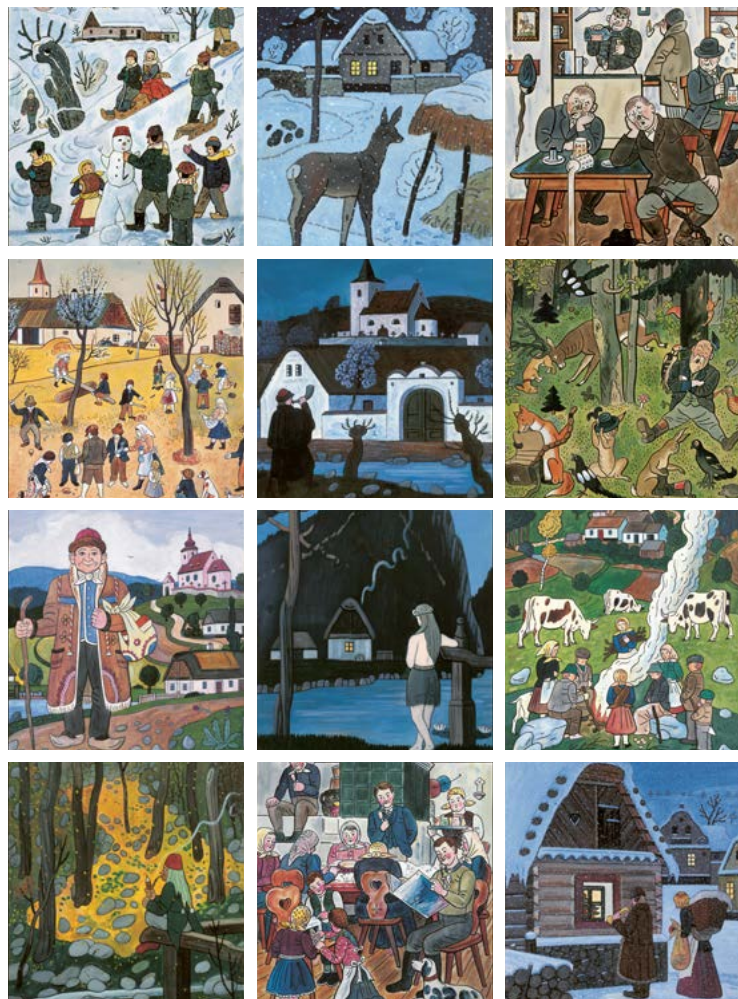

JOSEF LADA

Rozměr	48 × 56 cm
Papír	170 g/m²
Kalendářium	neutrální / 14 listů
Vazba	dvojitá spirála
Balení	jednotlivě v tašce; 10 ks v krabici
Plocha pro potisk	48 × 6 cm

PGN-32465-L

8 595689 324650

399 Kč

EXKLUZIVNÍ

© Josef Lada, 2023

PLOCHA PRO POTISK