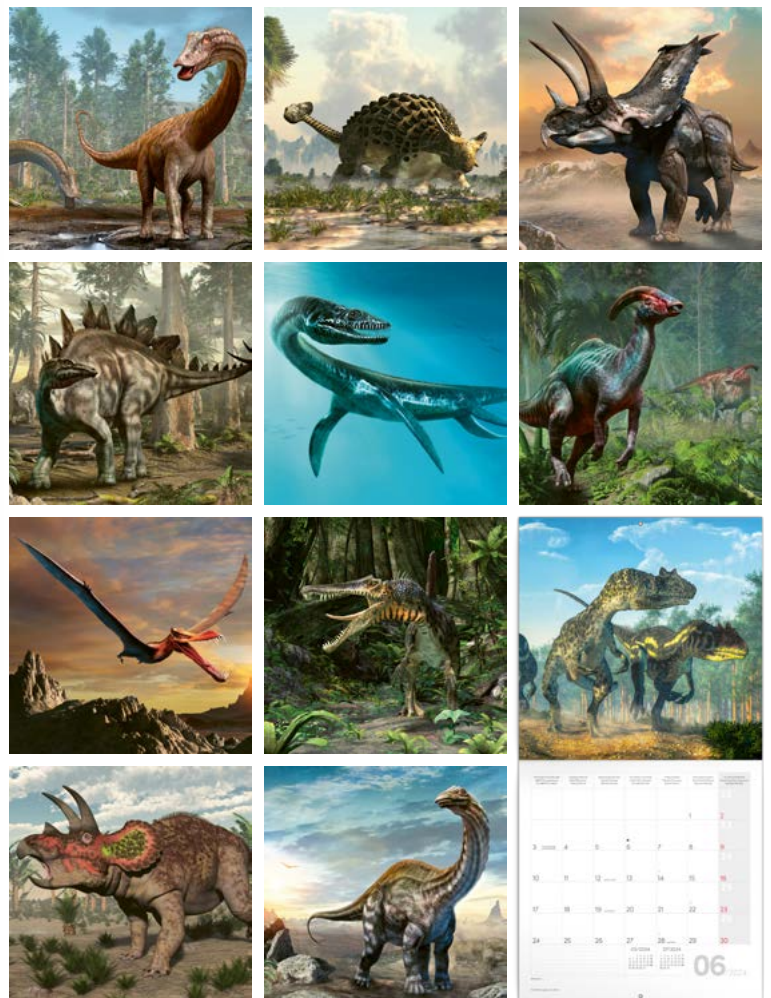

PGP-32524-Z
(EN, DE, ES, FR, IT, NL)

PGP-32524-V
(EN, PL, HU, RU, CZ, SK)

8 595689 325251

8 595689 325244

165 Kč

KOČKY

| | |
|-------------|--|
| Rozměr | 30 × 30 cm / otevřený 30 × 60 cm |
| Papír | titulka 250 g/m ² – vnitřní strany 135 g/m ² |
| Kalendárium | 6jazyčné / 16měsíční kalendář / 14 listů |
| Vazba | šitá VI |
| Balení | jednotlivě ve fólii; 50 kusů v krabici |