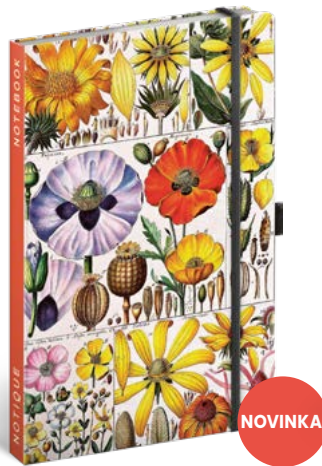

8 595689 320614

219 Kč

NOVINKA

HOLUBI

KATEŘINA WINTEROVÁ

A-32062 13×21 cm linkovaný

8 595689 320621

219 Kč