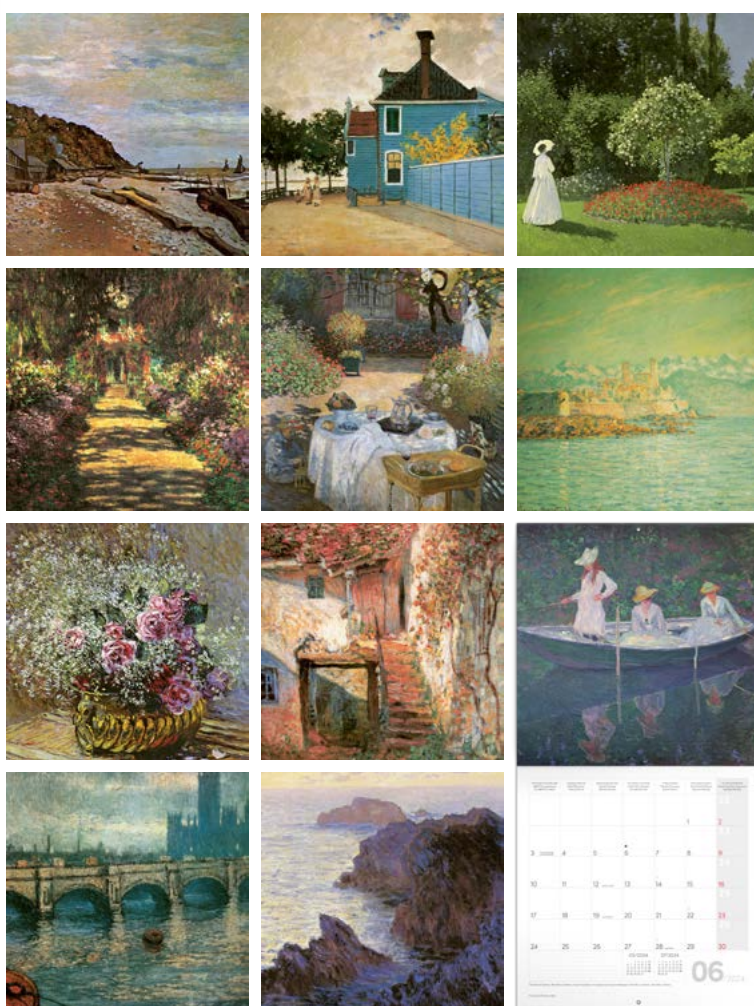

PGP-32506-Z
(EN, DE, ES, FR, IT, NL)

8 595689 325077

PGP-32506-V
(EN, PL, HU, RU, CZ, SK)

8 595689 325060

165 Kč

VINCENT VAN GOGH

| | |
|-------------|--|
| Rozměr | 30 × 30 cm / otevřený 30 × 60 cm |
| Papír | titulka 250 g/m ² – vnitřní strany 135 g/m ² |
| Kalendárium | 6jazyčné / 16měsíční kalendář / 14 listů |
| Vazba | šitá VI |
| Balení | jednotlivě ve fólii; 50 kusů v krabici |