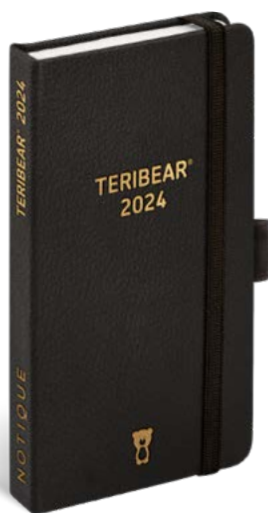

BUDE UPRAVENO

TERIBEAR KAPESNÍ

Rozměr	9 × 15,5 cm
Rozsah	136 stran
Papír	80 g/m² žlutý
Kalendárium	4jazyčné (CZ, SK, GB, DE) – týdenní
Vazba	tuhá knižní s uzavíráním na gumičku + poutko na tužku
Balení	5 kusů ve fólii

PGD-32741

8 595689 327415

279 Kč

EXKLUZIVNÍ