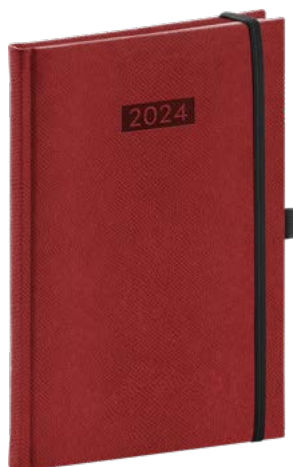

BORDÓ

PGD-TA5DR-4379

8 595689 332891