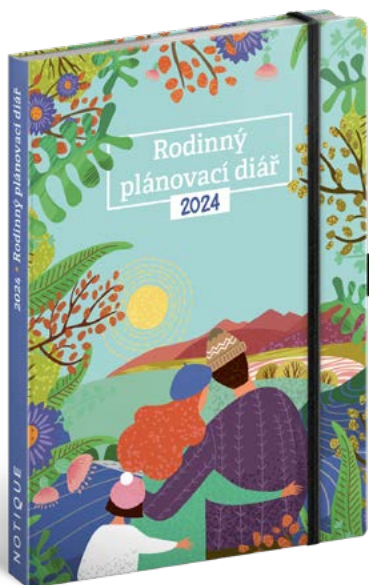

RODINNÝ DIÁŘ

Rozměr	15 × 21 cm
Rozsah	166 stran
Papír	80 g/m² ofset
Kalendárium	2jazyčné (CZ, SK) – týdenní
Vazba	tuhá knižní s uzavíráním na gumičku + poutko na tužku
Balení	5 kusů ve fólii

PGD-32745

8 595689 327453

169 Kč