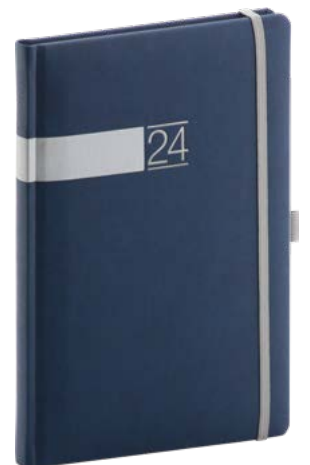

285 Kč

ČERNO-ZLATÝ

PGD-TA5TW-4001

8 595689 333928

MODRO-STŘÍBRNÝ

PGD-TA5TW-4716

8 595689 333935

Kapesní / 9 × 15,5 cm