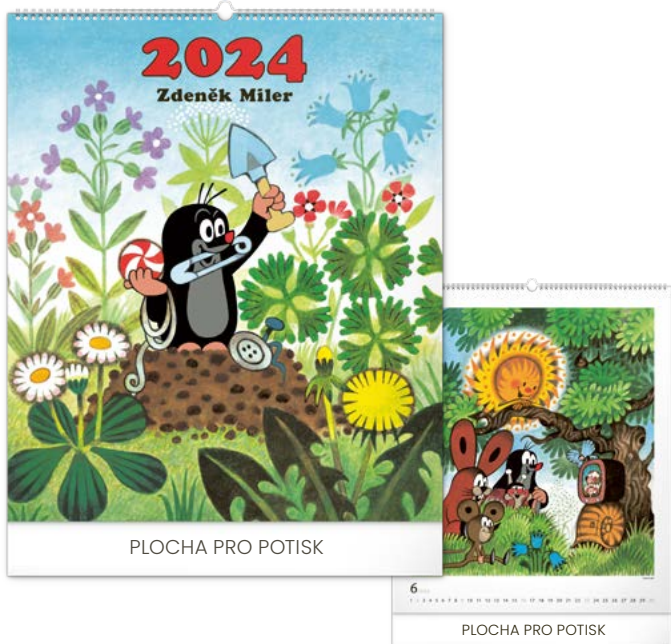

KRTEČEK DIY: 50 SAMOLEPEK

Rozměr	30 × 30 cm / otevřený 30 × 60 cm
Papír	titulka 250 g/m² – vnitřní strany 135 g/m²
Kalendárium	8jazyčné / 12měsíční kalendář / 14 listů
Vazba	šitá VI
Balení	jednotlivě ve fólii; 50 kusů v krabici

PGP-32492

(CZ, SK, HU, PL, RU, EN, DE, ES)

8 595689 324926

179 Kč

EXKLUZIVNÍ

© Zdeněk Miler

Samolepky

KRTEČEK

Rozměr	48 × 56 cm
Papír	170 g/m²
Kalendárium	neutrální / 14 listů
Vazba	dvojitá spirála
Balení	jednotlivě v tašce; 10 ks v krabici
Plocha pro potisk	48 × 6 cm

PGN-32493-L

8 595689 324933

379 Kč

EXKLUZIVNÍ

© Zdeněk Miler

Uvedené ceny neobsahují DPH.