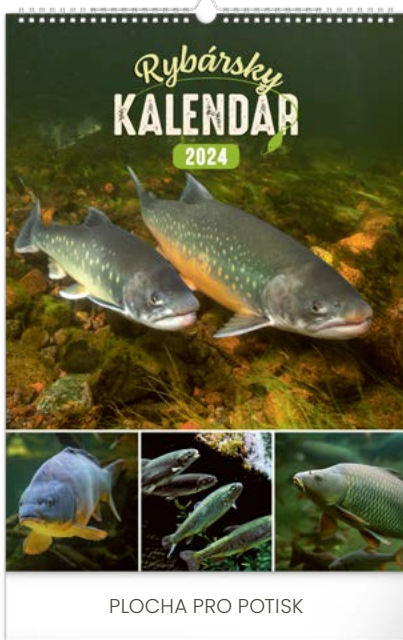

RYBÁŘSKÝ KALENDÁŘ

Rozměr	33 × 46 cm
Papír	150 g/m²
Kalendářium	české / 14 listů
Vazba	dvojitá spirála
Balení	jednotlivě v tašce; 20 ks v krabici
Plocha pro potisk	33 × 6 cm

PGN-32423-L

8 595689 324230

169 Kč