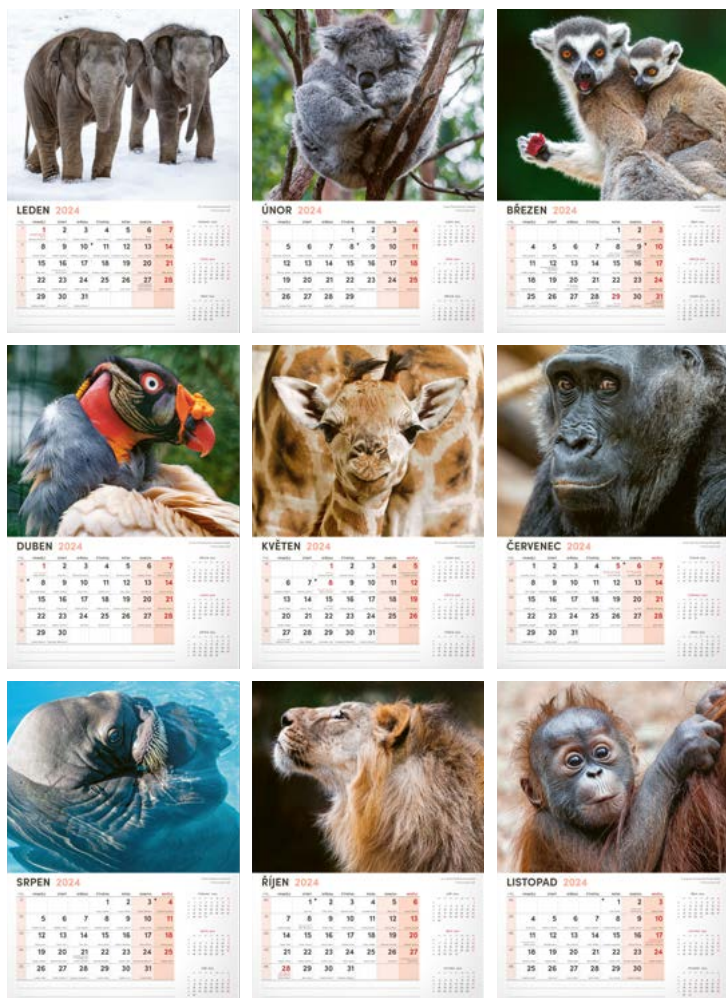

PGN-32409-L

8 595689 324094

179 Kč

ZA ZVÍŘATY DO ZOO MIROSLAV BOBEK

| | |
|-------------------|-------------------------------------|
| Rozměr | 33 × 46 cm |
| Papír | 150 g/m ² |
| Kalendářium | české / 14 listů |
| Vazba | dvojitá spirála |
| Balení | jednotlivě v tašce; 20 ks v krabici |
| Plocha pro potisk | 33 × 6 cm |