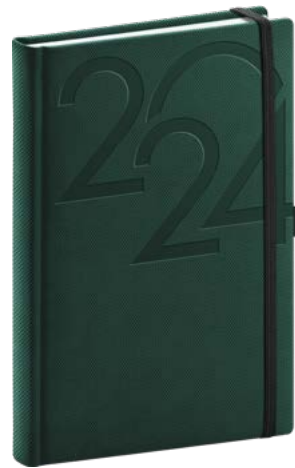

155 Kč

MODRÝ

PGD-DA5AJ-4797

8 595689 333546

ZLATÝ

PGD-DA5AJ-4614

8 595689 333553

ZELENÝ