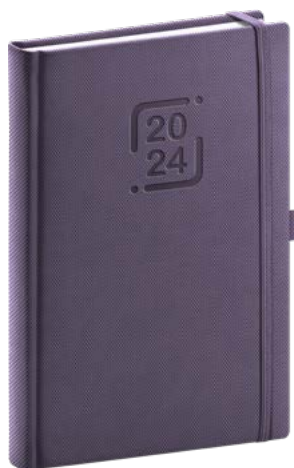

FIALOVÝ

PGD-DA5CT-4083

8 595689 332761