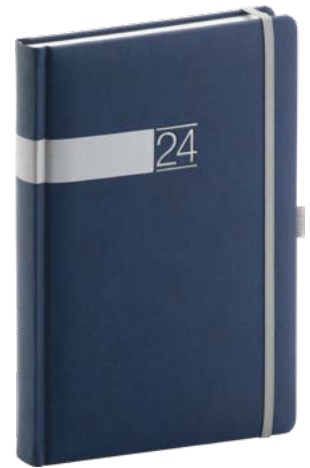

345 Kč

ČERNO-ZLATÝ

PGD-DA5TW-4001

8 595689 333904

MODRO-STŘÍBRNÝ

PGD-DA5TW-4716

8 595689 333911

Týdenní A5 / 15 × 21 cm