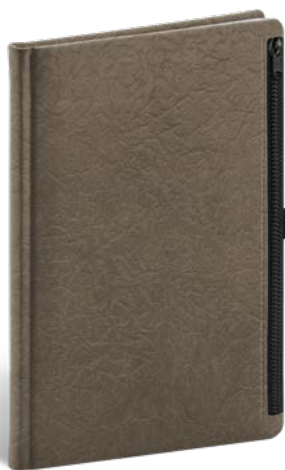

**HARDY
HNĚDÝ**

A-8760

8 595054 287603