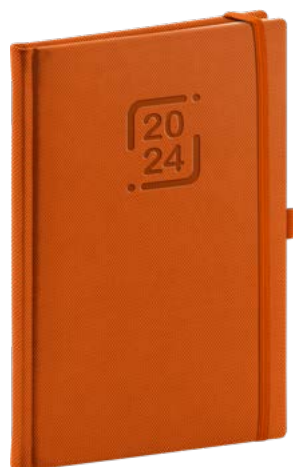

ORANŽOVÝ

PGD-TA5CT-4741

8 595689 332815