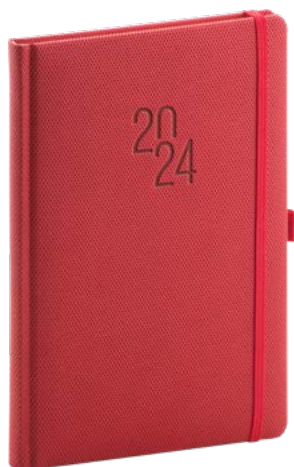

ČERVENÝ

PGD-TA5DI-4872

8 595689 333843