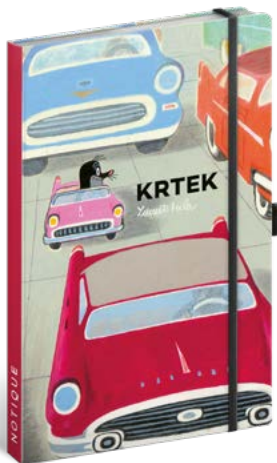

KRTEK A AUTÍČKO

A-32152 13×21 cm linkovaný

8 595689 321529

EXKLUZIVNÍ

299 Kč

© Zdeněk Miler