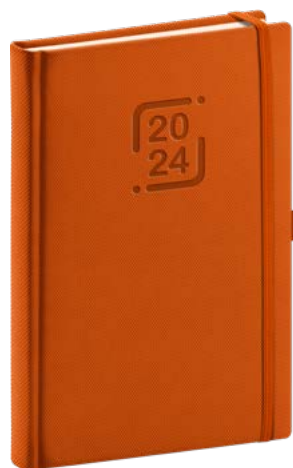

139 Kč

FIALOVÝ

PGD-DA5CT-4083

8 595689 332761

MODROŠEDÝ

PGD-DA5CT-4715

8 595689 332778

ORANŽOVÝ