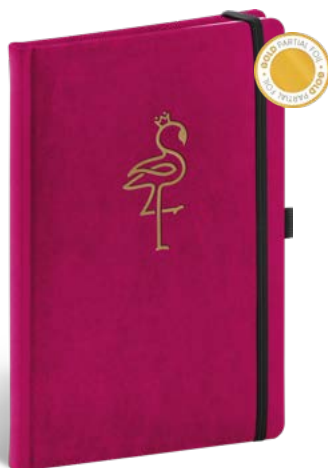

8 595054 287641

**SAMET
TYPO**

A-8767

8 595054 287672

**SAMET
PLAMEŇÁK**

A-8768

8 595054 287689

14,8 × 21 cm linkovaný