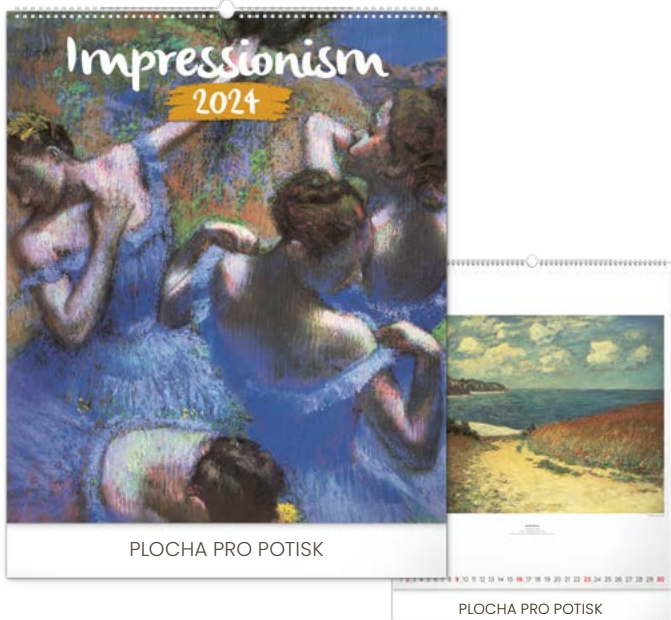

PLOCHA PRO POTISK

PLOCHA PRO POTISK

IMPRESIONISMUS

Rozměr	48 × 56 cm
Papír	170 g/m²
Kalendářium	neutrální / 14 listů
Vazba	dvojitá spirála
Balení	jednotlivě v tašce; 10 ks v krabici
Plocha pro potisk	48 × 6 cm

PGN-32456-L

8 595689 324568

299 Kč