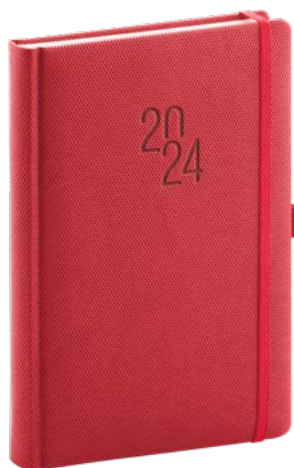

ČERVENÝ

PGD-DA5DI-4872

8 595689 333812