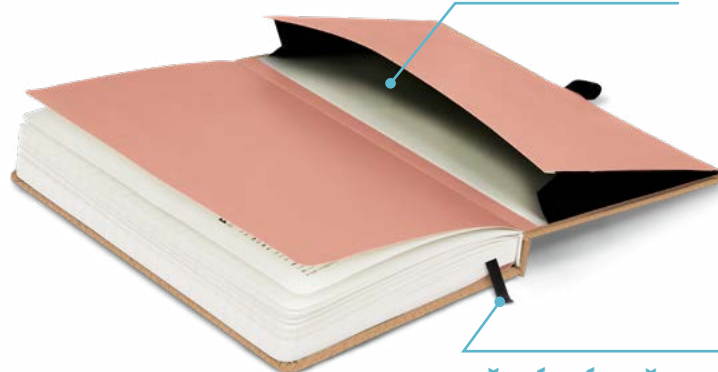

VNITŘNÍ KAPSA
PRO VŠECHNY DROBNOSTI,
KTERÉ NOSÍTE STÁLE U SEBE

VŠITÁ ZÁLOŽKA
PRO LEPŠÍ ORIENTACI
V NOTESU

13 × 21 cm linkovaný

13 × 21 cm

| | |
|---------------|--|
| Rozsah | 172 vnitřních stran na žlutém papíře |
| Papír | 100 g/m ² |
| Layout | linkovaný |
| Vazba | tuhá knižní s uzavíráním na gumičku + poutko na tužku |
| Balení | 5 kusů ve fólii |