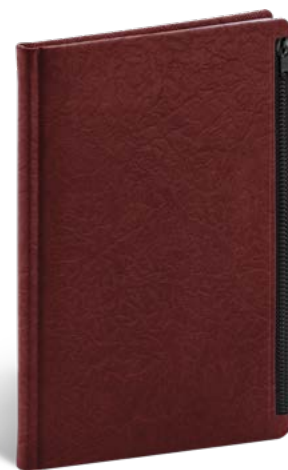

199 Kč

**NOTESY SAMET**
S PŘÍJEMNÝM SAMETOVÝM
POVRCHEM DOPLNĚNÝM RAŽBOU

**HARDY
HNĚDÝ**

A-8760

8 595054 287603

**HARDY
MODRÝ**

A-8761

8 595054 287610