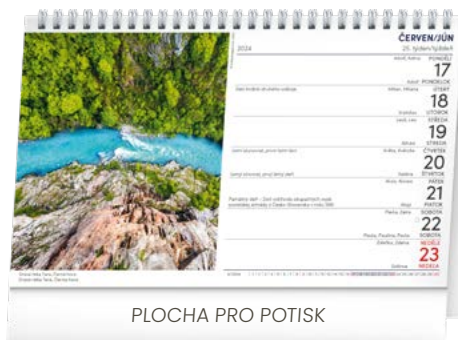

PLOCHA PRO POTISK

PLOCHA PRO POTISK

VODA

Rozměr	23,1 × 14,5 cm
Papír	100 g/m²
Kalendárium	2jazyčné (CZ, SK) – týdenní / 30 listů (oboustranný tisk)
Vazba/Balení	dvojitá spirála / 10 kusů ve fólii
Plocha pro potisk	23,1 × 2,9 cm

KRAJINA

Rozměr	23,1 × 14,5 cm
Papír	100 g/m²
Kalendárium	2jazyčné (CZ, SK) – týdenní / 30 listů (oboustranný tisk)
Vazba/Balení	dvojitá spirála / 10 kusů ve fólii
Plocha pro potisk	23,1 × 2,9 cm

PGS-32625

8 595689 326258

69 Kč

PGS-32626

8 595689 326265

69 Kč