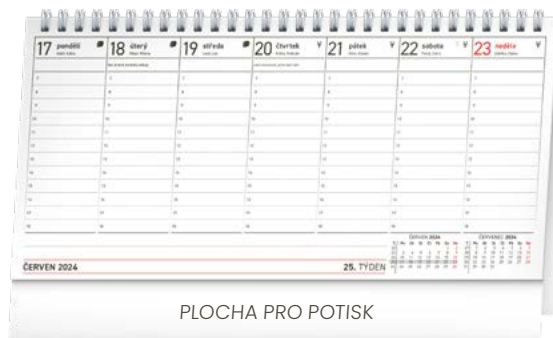

PGS-32572

8 595689 325725

69 Kč

PLOCHA PRO POTISK

PLOCHA PRO POTISK

PLÁNOVACÍ S EVROPSKÝMI SVÁTKY CZ, SK, DE, GB

| | |
|-------------------|--|
| Rozměr | 25 × 12,5 cm |
| Papír | 80 g/m ² ofset |
| Kalendárium | CZ, SK, DE, GB / 29 listů (oboustranný tisk) |
| Vazba/Balení | dvojitá spirála / 10 kusů ve fólii |
| Plocha pro potisk | 25 × 2,9 cm |