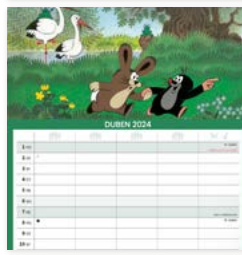

KRTEČEK

Rozměr	21 × 42 cm
Papír	120 g/m²
Kalendárium	české / 14 listů
Vazba	dvojitá spirála
Balení	jednotlivě v tašce; 20 ks v krabici
Plocha pro potisk	21 × 6 cm

PGN-32495-L

8 595689 324957

195 Kč
NOVINKA **EXKLUZIVNÍ**

© Zdeněk Miler

Uvedené ceny neobsahují DPH.