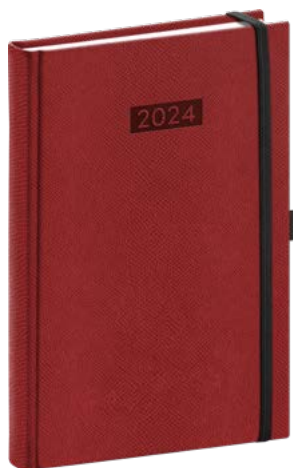

BORDÓ

PGD-DA5DR-4379

8 595689 332853