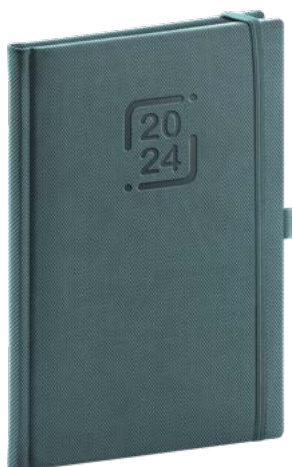

MODROŠEDÝ

PGD-TA5CT-4715

8 595689 332808