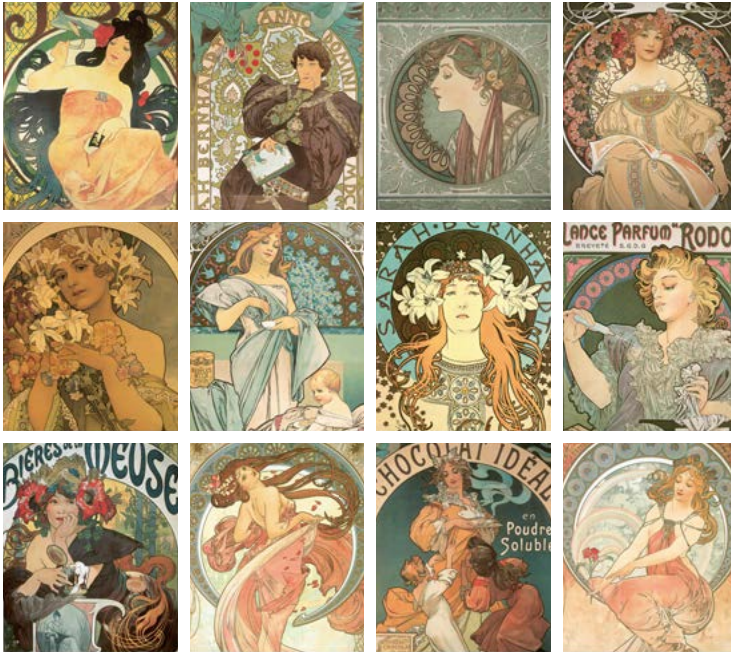

ALFONS MUCHA

Rozměr	12 × 48 cm
Papír	150 g/m²
Kalendárium	2jazyčné (CZ, SK) / 14 listů
Vazba	dvojitá spirála
Balení	jednotlivě ve fólii; 20 ks v krabici
Plocha pro potisk	12 × 6 cm

PGN-32462-L

8 595689 324629

139 Kč