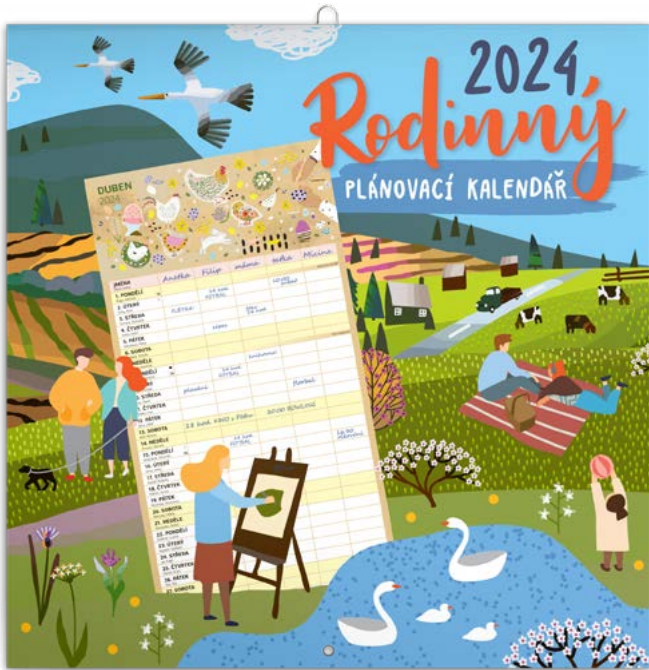

PGN-32497-SK

8 595689 324971

219 Kč

RODINNÝ PLÁNOVACÍ

| | |
|-------------|--|
| Rozměr | 30 × 30 cm / otevřený 30 × 60 cm |
| Papír | titulka 240 g/m ² – vnitřní strany 120 g/m ² ofset |
| Kalendářium | české / 14 listů |
| Vazba | šitá VI |
| Balení | jednotlivě ve fólii; 50 kusů v krabici |