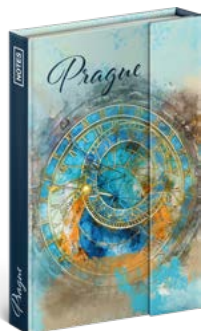

A-6193 13×21 cm linkovaný

165 Kč

PRAHA ORLOJ

A-8514 11×16 cm linkovaný

139 Kč

LUNA
ALFONS MUCHA

A-4416 11×16 cm linkovaný

139 Kč