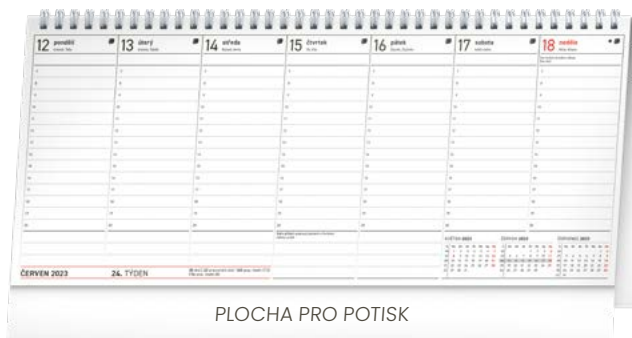

PGS-32571

8 595689 325718

69 Kč

PLOCHA PRO POTISK

PLOCHA PRO POTISK

PLÁNOVACÍ DAŇOVÝ

| | |
|-------------------|---|
| Rozměr | 33 × 14,5 cm |
| Papír | 80 g/m ² ofset |
| Kalendárium | české – týdenní / 29 listů (oboustranný tisk) |
| Vazba/Balení | dvojitá spirála / 10 kusů ve fólii |
| Plocha pro potisk | 33 × 2,9 cm |