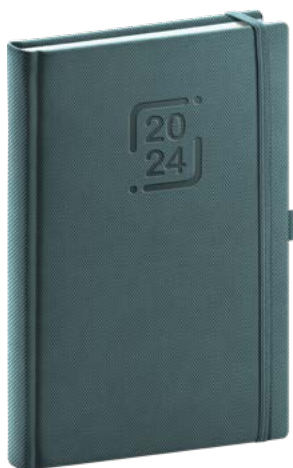

139 Kč

FIALOVÝ

PGD-DA5CT-4083

8 595689 332761

MODROŠEDÝ

PGD-DA5CT-4715

8 595689 332778

ORANŽOVÝ