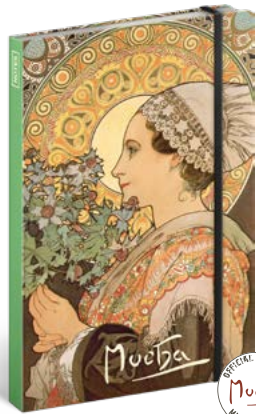

BODLÁK
ALFONS MUCHA

A-4362 13×21 cm linkovaný

165 Kč