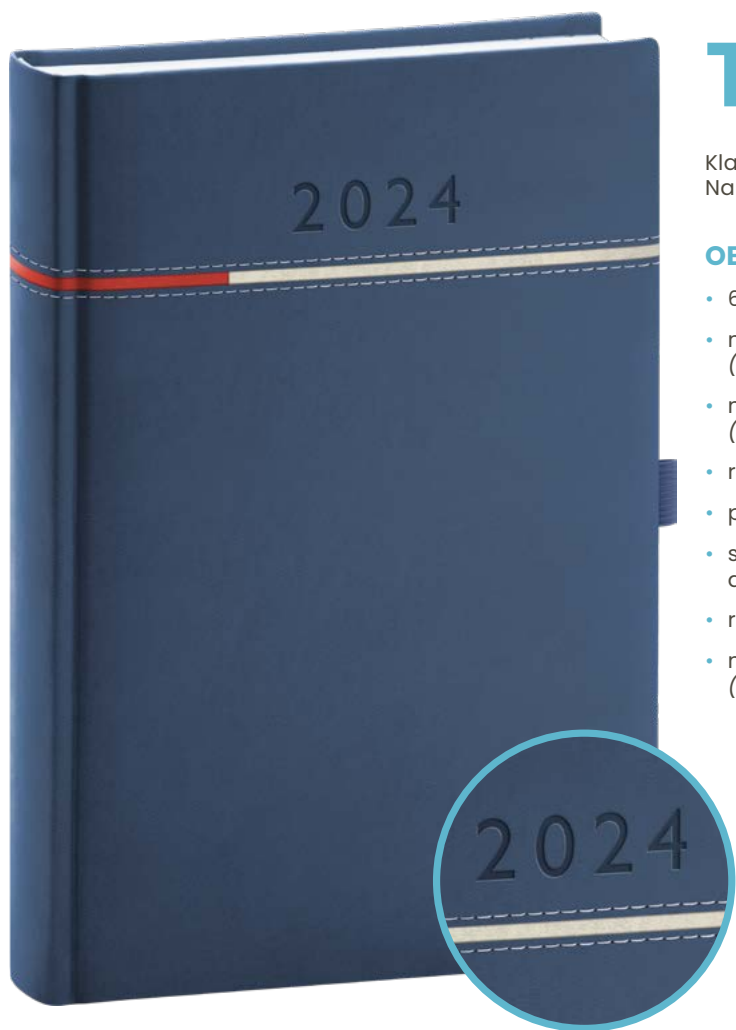

TOMY

Klasický povrch imitující kůži, který doplňuje jemné prošití. Na materiál lze tisknout a je vhodný pro všechny typy ražeb.

OBSAHUJE:

- 6jazyčné kalendárium (CZ, SK, EN, DE, HU, RU)
- měsíční plánovací kalendář 2024
  (pouze pro formát denní A5 a týdenní A5)
- měsíční plánovací kalendář 2025
  (pouze pro formát denní A5 a týdenní A5)
- roční plánovací kalendář 2024–2025
- pracovní plánovací kalendář
- svátky České a Slovenské republiky a mezinárodní svátky
- rozšířený seznam českých jmen
- mapu České a Slovenské republiky
  (pouze pro formát denní A5 a týdenní A5)