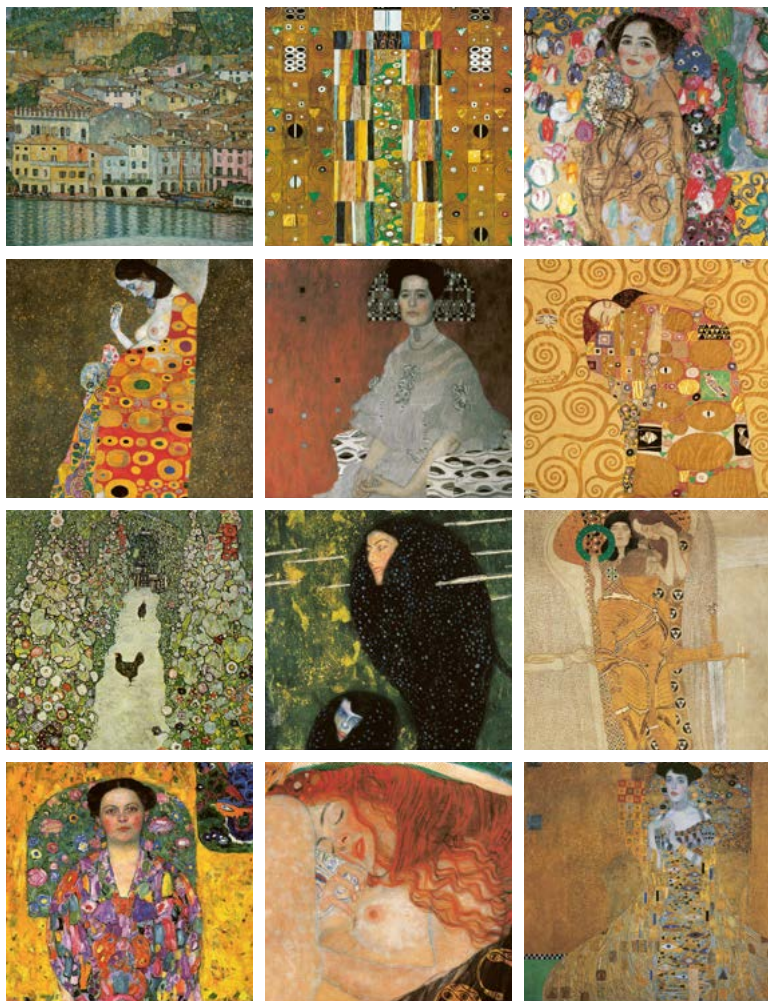

PGN-32458-L

149 Kč

NOVINKA

VINCENT VAN GOGH

| | |
|-------------------|-------------------------------------|
| Rozměr | 30 × 34 cm |
| Papír | 135 g/m ² |
| Kalendářium | neutrální / 14 listů |
| Vazba | dvojitá spirála |
| Balení | jednotlivě v tašce; 20 ks v krabici |
| Plocha pro potisk | 30 × 6 cm |