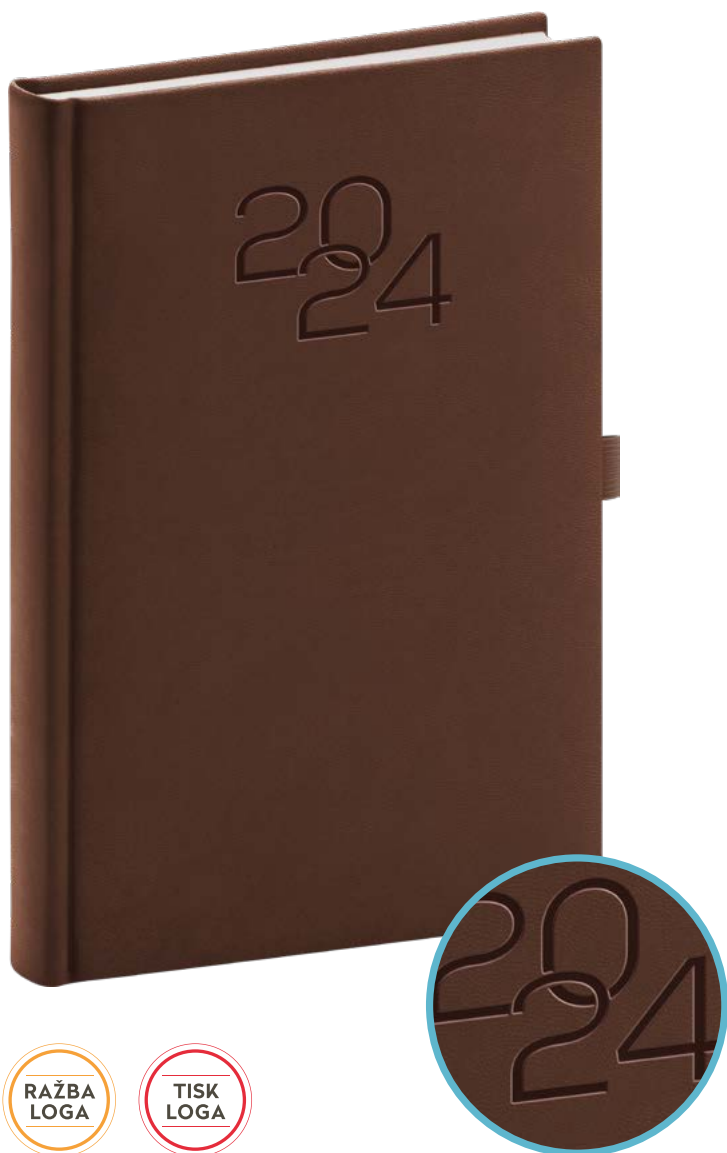

PGD-KAPAP-4915

8 595689 333287

ZELENÝ

PGD-KAPAP-4928

8 595689 333294

VIVELLA CLASSIC

Povrch imitující kůži, na který lze snadno razit i firemní loga s jemnou strukturou. V kolekci jsme vsadili na klasické barvy s dominantní ražbou letopočtu.