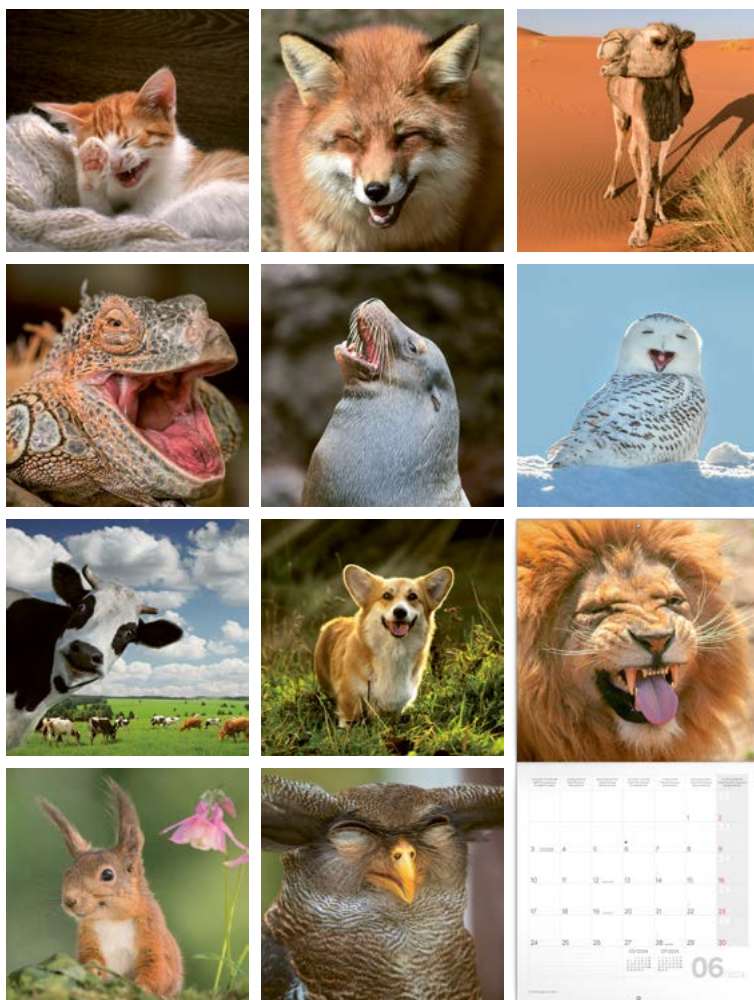

PGP-32562-Z
(EN, DE, ES, FR, IT, NL)

8 595689 325633

PGP-32562-V
(EN, PL, HU, RU, CZ, SK)

8 595689 325626

165 Kč

KONĚ CHRISTIANE SLAWIK

| | |
|-------------|--|
| Rozměr | 30 × 30 cm / otevřený 30 × 60 cm |
| Papír | titulka 250 g/m ² – vnitřní strany 135 g/m ² |
| Kalendářium | 6jazyčné / 16měsíční kalendář / 14 listů |
| Vazba | šitá VI |
| Balení | jednotlivě ve fólii; 50 kusů v krabici |