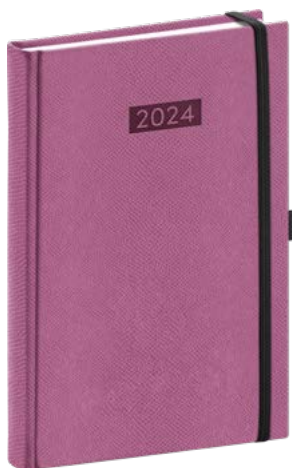

139 Kč

BORDÓ

PGD-DA5DR-4379

8 595689 332853

RŮŽOVÝ

PGD-DA5DR-4076

8 595689 332860

ŠEDÝ