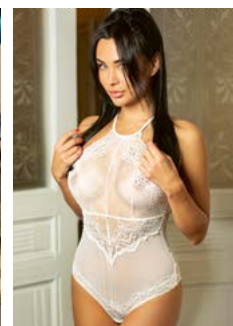

ROMANTIC GIRLS

Rozměr	33 × 46 cm
Papír	150 g/m²
Kalendářium	neutrální / 14 listů
Vazba	dvojitá spirála
Balení	jednotlivě v tašce; 20 ks v krabici
Plocha pro potisk	33 × 6 cm

PGN-32448-L

8 595689 324483

199 Kč