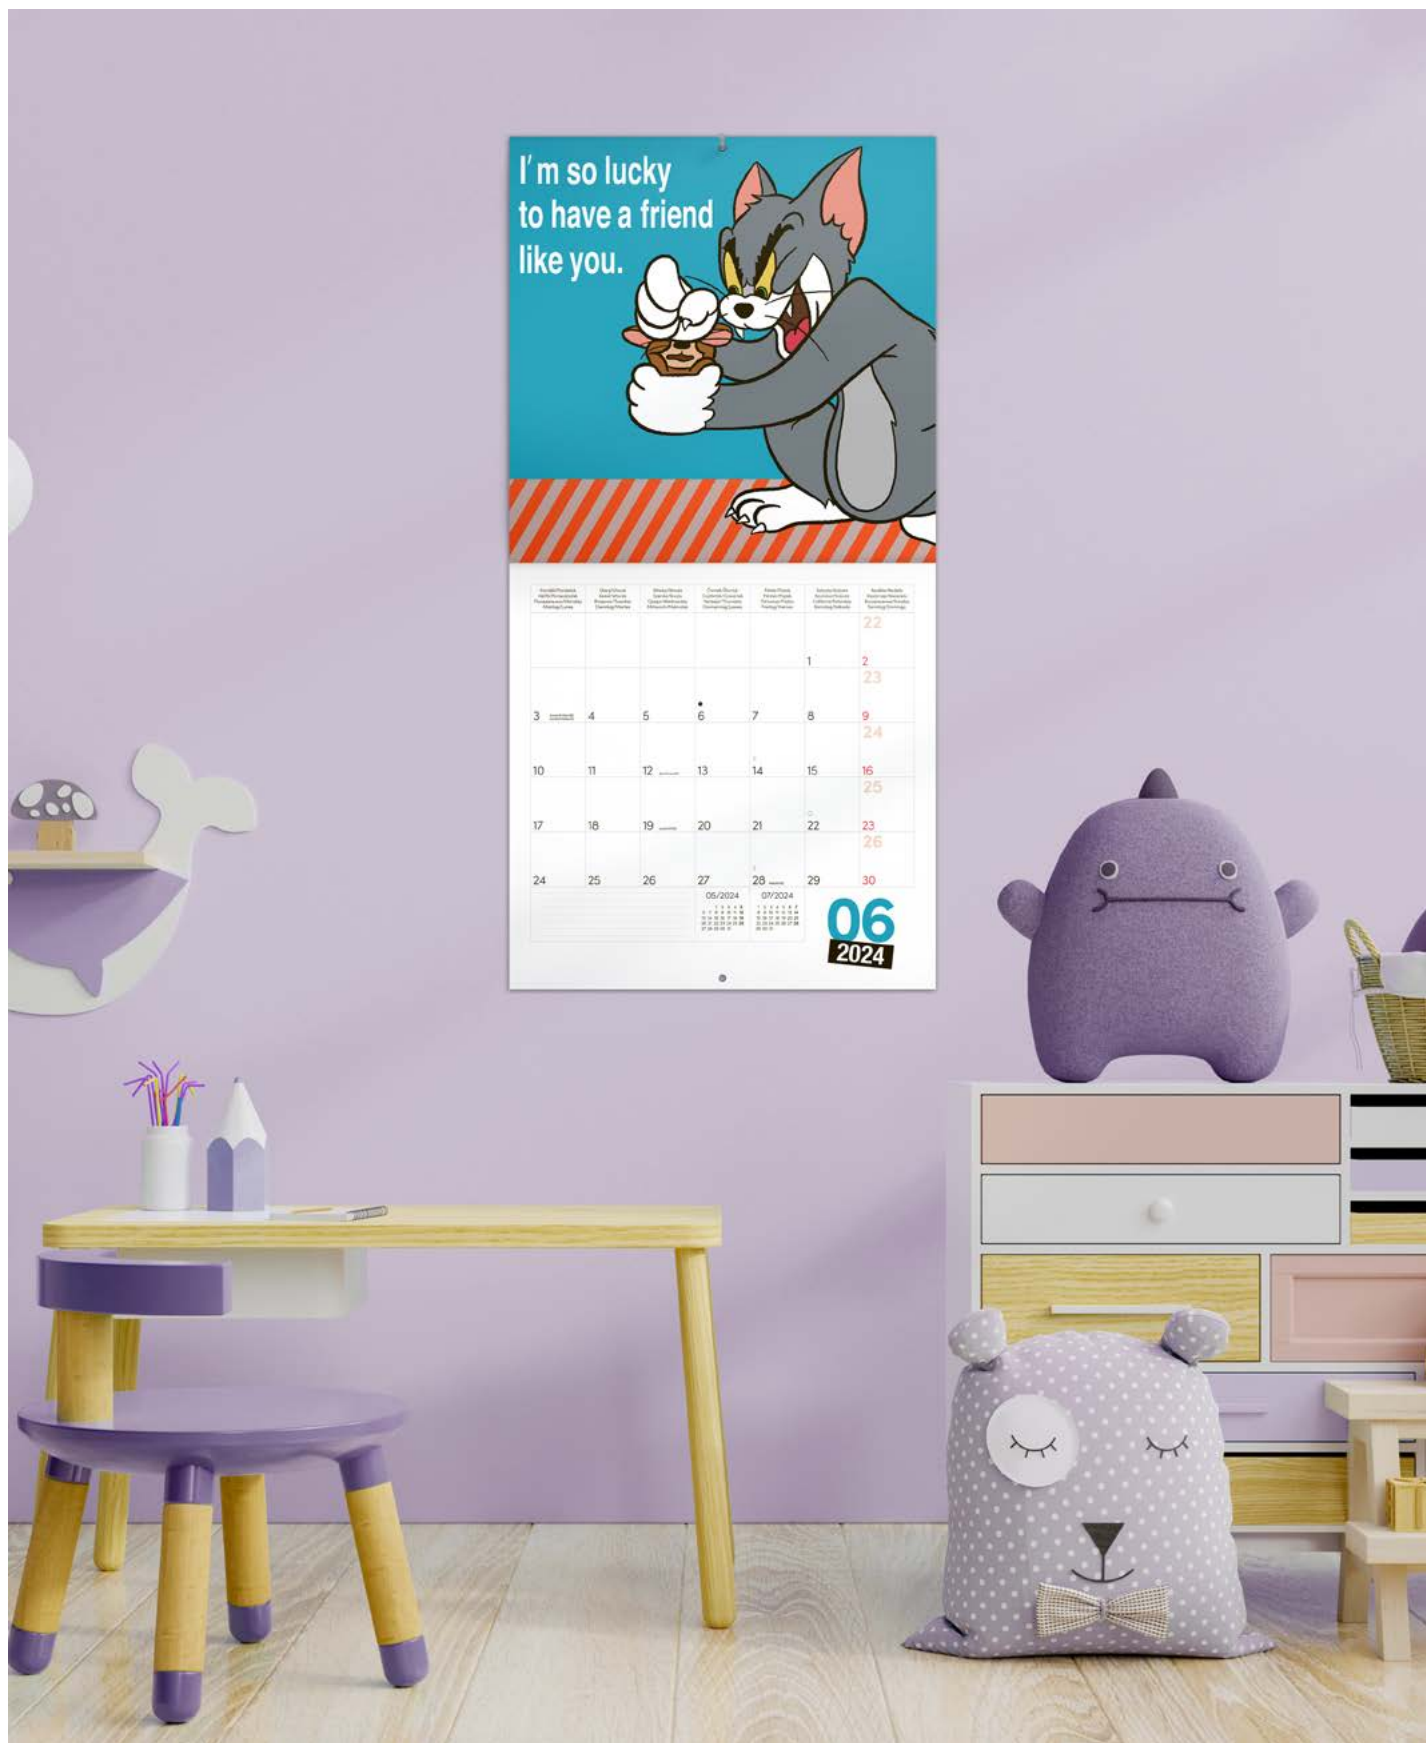

RODINNÉ KALENDÁŘE

Rodinné kalendáře jsou nejlepší cestou, jak rozvíjet fantazii a tvořivost dětí. Podporují jejich rozhled, hravost a učí je plánovat a organizovat dětský svět. Až začne venku pršet nebo přijde protivná zima, nastane správná chvíle pro naše kalendáře aktivit, které jsou doplněné o samolepky či tetování. Objevte svět plný fantazie s našimi hravými kalendáři.