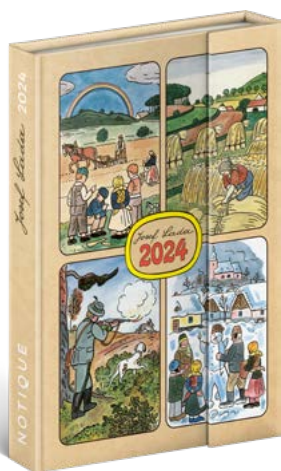

JOSEF LADA

PGD-32739-V

8 595689 327392

EXKLUZIVNÍ

© Josef Lada, 2023