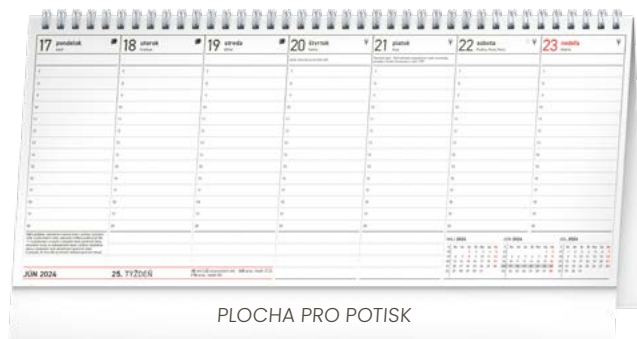

PGS-32634-SK

8 595689 326340

49 Kč

PLOCHA PRO POTISK

PLOCHA PRO POTISK

MANAŽÉRSKY DAŇOVÝ

| | |
|-------------------|---|
| Rozměr | 33 × 14,5 cm |
| Papír | 80 g/m ² ofset |
| Kalendárium | slovenské – týdenní / 29 listů (oboustranný tisk) |
| Vazba/Balení | dvojitá spirála / 10 kusů ve fólii |
| Plocha pro potisk | 33 × 2,9 cm |