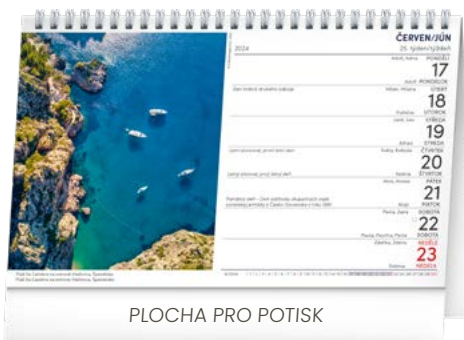

PLOCHA PRO POTISK

PLOCHA PRO POTISK