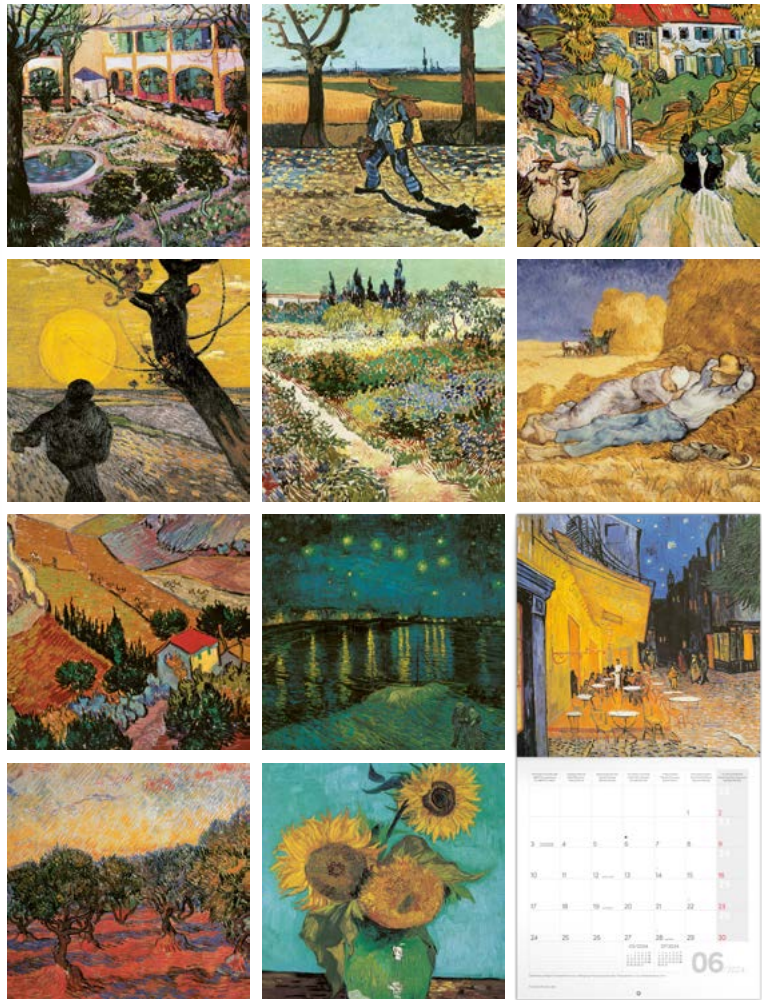

ALFONS MUCHA

Rozměr	30 × 30 cm / otevřený 30 × 60 cm
Papír	titulka 250 g/m² – vnitřní strany 135 g/m²
Kalendárium	6jazyčné / 16měsíční kalendář / 14 listů
Vazba	šitá VI
Balení	jednotlivě ve fólii; 50 kusů v krabici

PGP-32510-Z
(EN, DE, ES, FR, IT, NL)

PGP-32510-V
(EN, PL, HU, RU, CZ, SK)

8 595689 325114

8 595689 325107

165 Kč