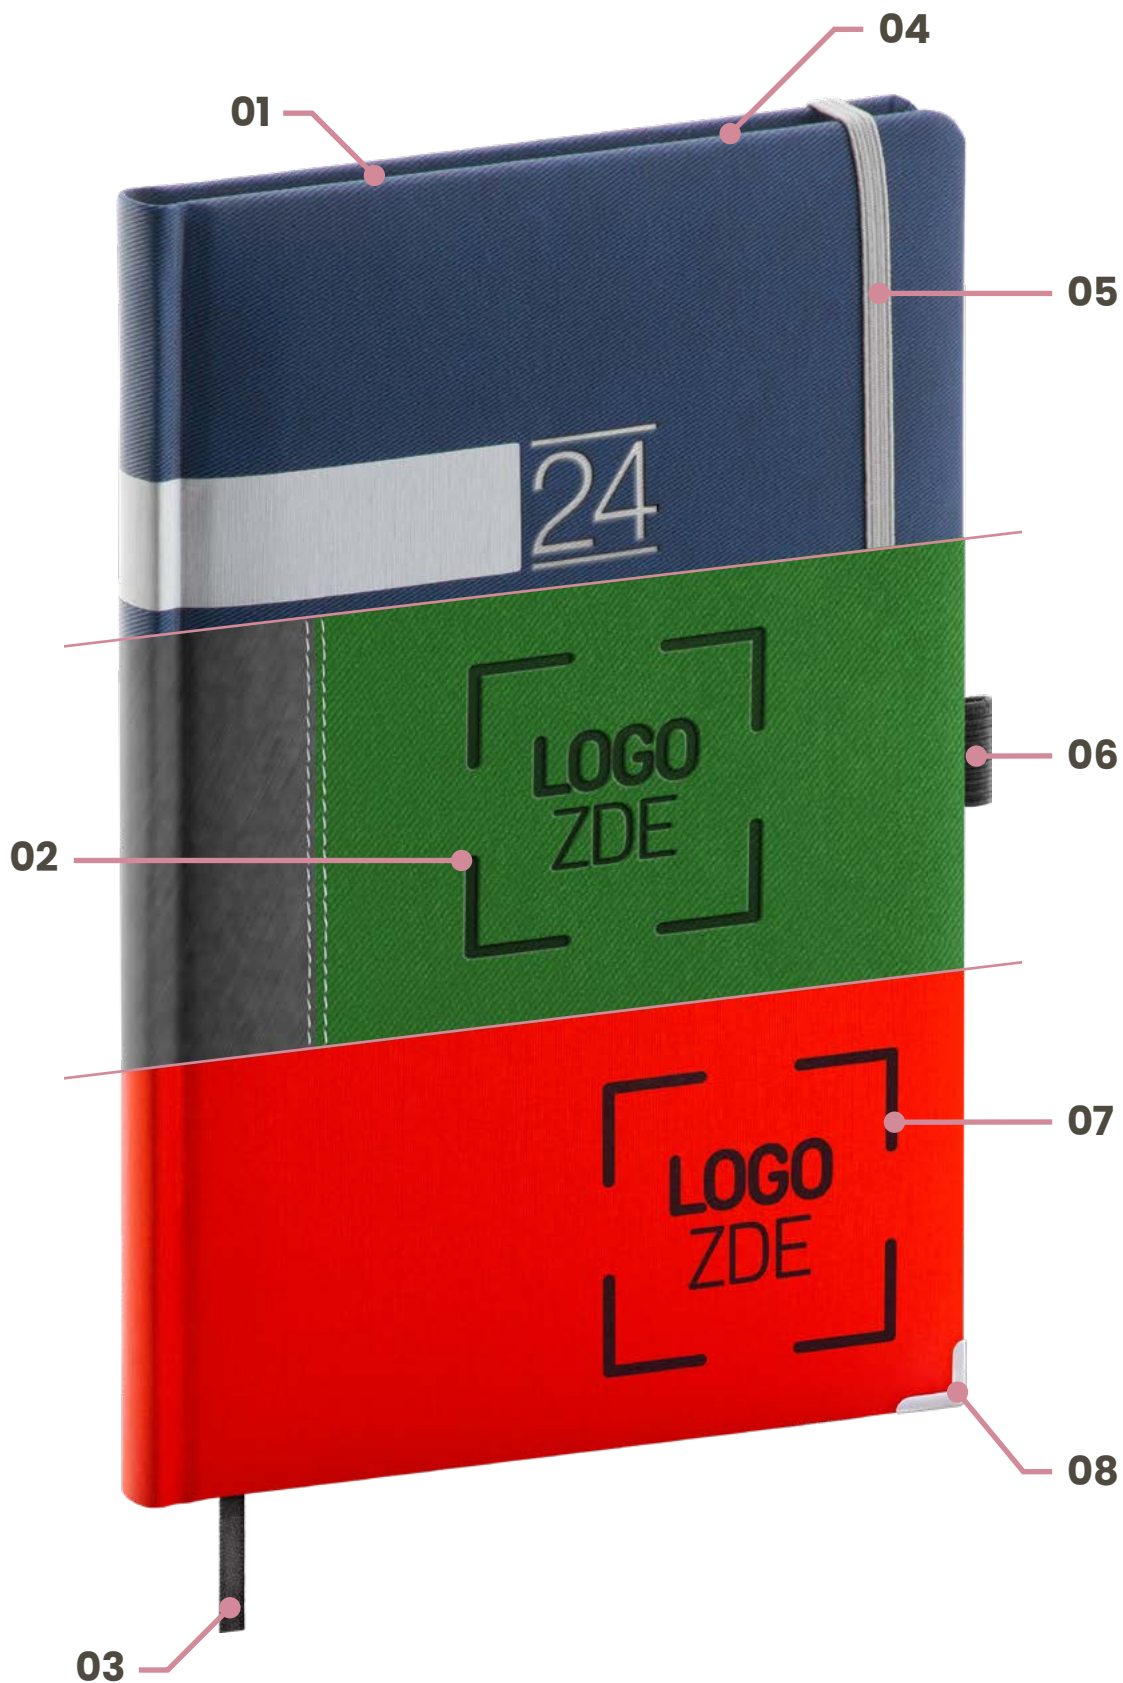

VZOR 2

kombinace
dvou sešívaných
materiálů

VZOR 3

kombinace
dvou sešívaných
materiálů

KROK 3. BARVA A MATERIÁL DESEK

Volba materiálu a barvy často rozhodne o tom, jak budou finální produkt vnímat ostatní. Preferujete spíše hladký materiál, nebo výraznou texturu?

POUTKO NA PROPISKU

Součástí diáře může být i černé, modré nebo červené samolepicí poutko na kuličkové pero. Sami si vyberete pozici na okraji desek, kam poutko umístíme.

KROK 7. OBJEDNÁVKA

Nyní už vám jen zbývá rozhodnout, kolik diářů potřebujete a kam vám je máme doručit. Pokud si přeci jen něčím nejste jisti, neváhejte kontaktovat našeho obchodního zástupce.

PERSONALIZAČNÍ SLUŽBY

01 REKLAMNÍ PŘEDSÁDKA

02 RAŽBA LOGA NA DESKY

03 REKLAMNÍ ZÁLOŽKA

04 VLEPENÍ REKLAMNÍCH LISTŮ

05 BAREVNÁ GUMIČKA

06 SAMOLEPICÍ POUTKO NA TUŽKU

07 TISK LOGA NA DESKY

08 KOVÁNÍ ROHŮ

RAŽBA LOGA NA NÁŠ DIÁŘ

VYBERTE SI Z NAŠÍ KOLEKCE JIŽ HOTOVÝCH DIÁŘŮ.

ABY VÁS ZÁKAZNÍCI MĚLI CELÝ ROK NA OČÍCH...

DOTISK VAŠEHO LOGA NA LIŠTU NEBO NA VNITŘNÍ LISTY KALENDÁŘE

Z naší široké nabídky si vyberte ten správný rozměr, druh a téma kalendáře a my ho ozdobíme logem vaší společnosti, takže si vás zákazníci a obchodní partneři připomenou každý den v roce.