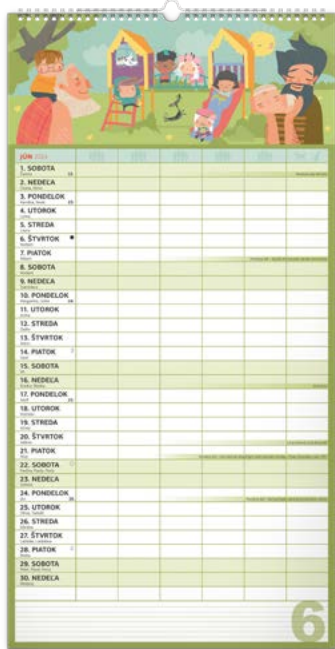

RODINNÝ PLÁNOVACÍ XXL

Rozměr	33 × 64 cm
Papír	120 g/m² ofset
Kalendárium	české / 14 listů
Vazba	dvojitá spirála
Balení	jednotlivě v sáčku; 10 kusů v krabici

PGN-32496

8 595689 324964

219 Kč