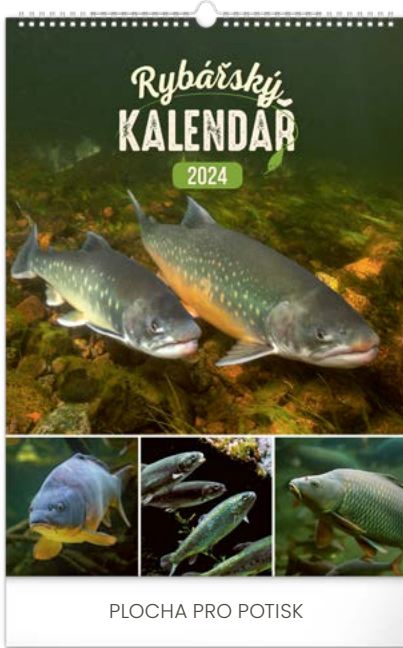

PGN-32422-SK-L

8 595689 324223

179 Kč

RYBÁŘSKÝ KALENDÁŘ

| | |
|-------------------|-------------------------------------|
| Rozměr | 33 × 46 cm |
| Papír | 150 g/m ² |
| Kalendářium | české / 14 listů |
| Vazba | dvojitá spirála |
| Balení | jednotlivě v tašce; 20 ks v krabici |
| Plocha pro potisk | 33 × 6 cm |