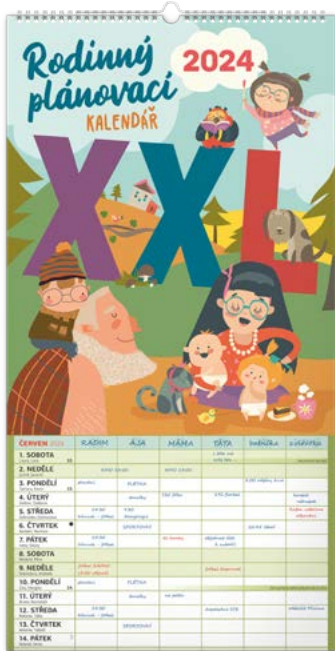

RODINNÝ PLÁNOVACÍ XXL

Rozměr	33 × 64 cm
Papír	120 g/m² ofset
Kalendárium	české / 14 listů
Vazba	dvojitá spirála
Balení	jednotlivě v sáčku; 10 kusů v krabici

PGN-32496

8 595689 324964

219 Kč

RODINNÝ PLÁNOVACÍ XXL

Rozměr	33 × 64 cm
Papír	120 g/m² ofset
Kalendárium	slovenské / 14 listů
Vazba	dvojitá spirála
Balení	jednotlivě v sáčku; 10 kusů v krabici

PGN-32497-SK

8 595689 324971

219 Kč