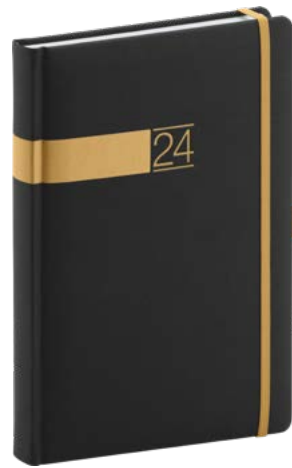

Denní A5 / 15 × 21 cm

Rozsah	352 stran
Papír	70 g/m² žlutý
Kalendárium	6jazyčné (CZ, SK, EN, DE, HU, RU)
Vazba	tuhá knižní
Balení	40 ks v krabici

345 Kč

ČERNO-ZLATÝ

PGD-DA5TW-4001

8 595689 333904