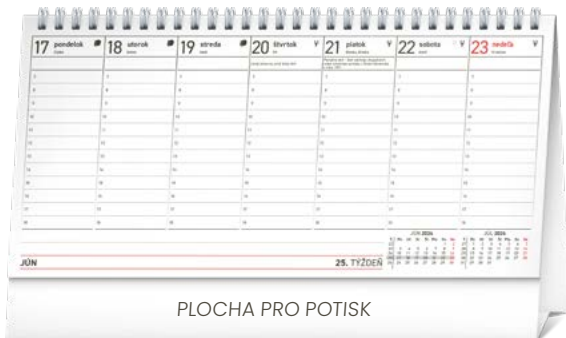

PLOCHA PRO POTISK

PLOCHA PRO POTISK

PLÁNOVACÍ

Rozměr	25 × 12,5 cm
Papír	80 g/m² ofset
Kalendárium	slovenské – týdenní / 29 listů (oboustranný tisk)
Vazba/Balení	dvojitá spirála / 10 kusů ve fólii
Plocha pro potisk	25 × 2,9 cm

PGS-32632-SK

8 595689 326326

49 Kč