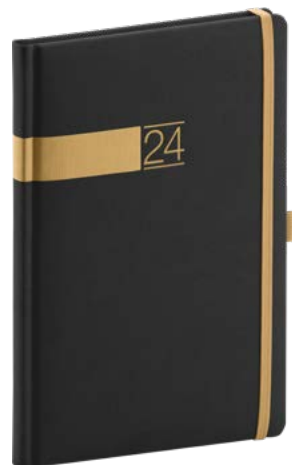

ČERNO-ZLATÝ

PGD-TA5TW-4001

8 595689 333928