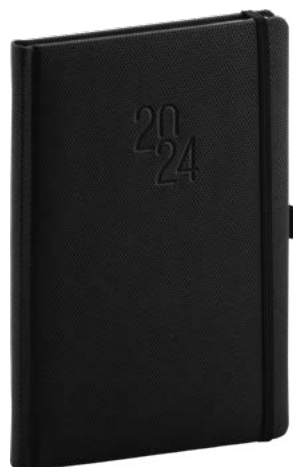

ČERNÝ

PGD-TA5DI-4001

8 595689 333867