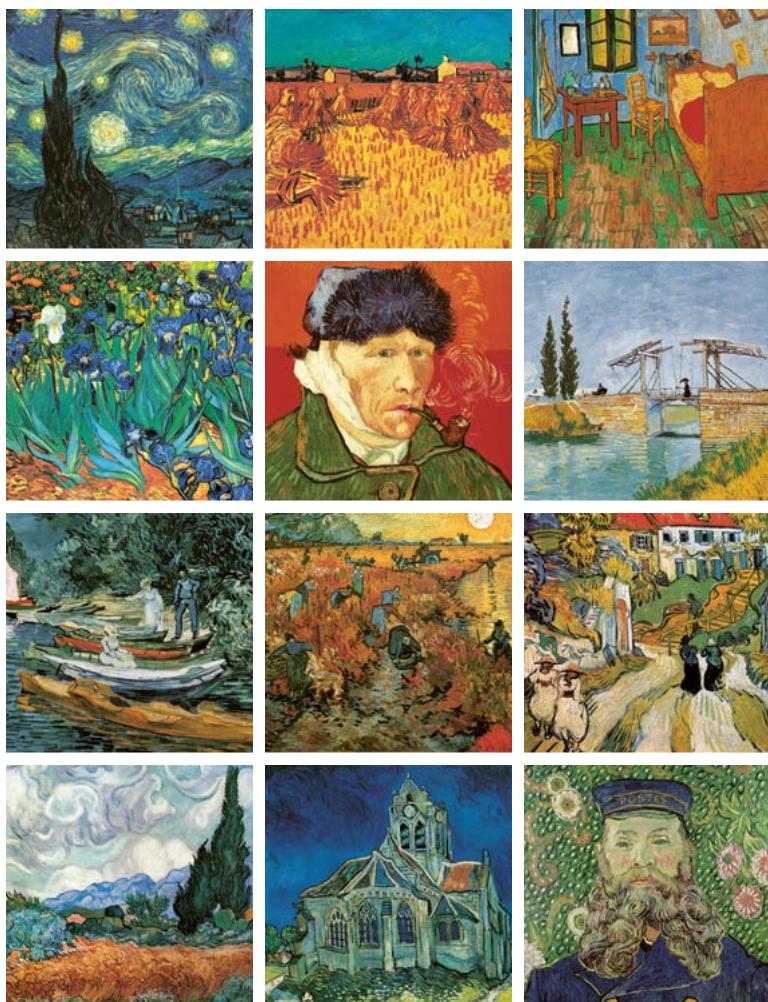

VINCENT VAN GOGH

Rozměr	30 × 34 cm
Papír	135 g/m²
Kalendářium	neutrální / 14 listů
Vazba	dvojitá spirála
Balení	jednotlivě v tašce; 20 ks v krabici
Plocha pro potisk	30 × 6 cm

PGN-32459-L

149 Kč

NOVINKA