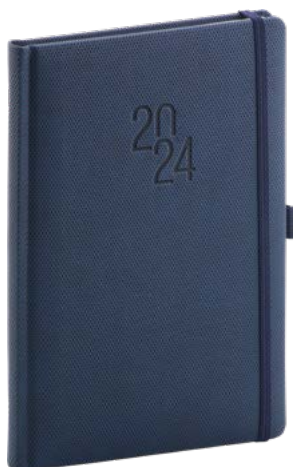

PGD-DA5DI-4001

8 595689 333836

ČERVENÝ

PGD-TA5DI-4872

8 595689 333843

MODRÝ

PGD-TA5DI-4716

8 595689 333850