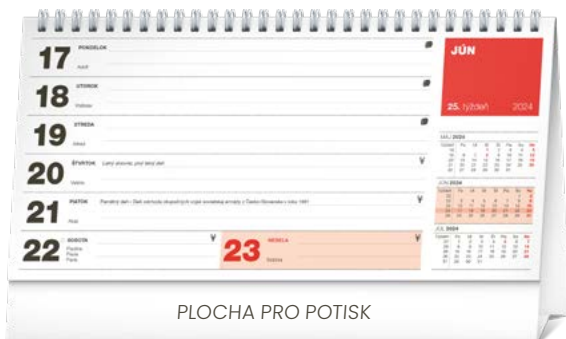

PGS-32633-SK

8 595689 326333

59 Kč

PLOCHA PRO POTISK

PLOCHA PRO POTISK

PLÁNOVACÍ RIADKOVÝ

| | |
|-------------------|---|
| Rozměr | 25 × 12,5 cm |
| Papír | 80 g/m ² ofset |
| Kalendárium | slovenské – týdenní / 29 listů (oboustranný tisk) |
| Vazba/Balení | dvojitá spirála / 10 kusů ve fólii |
| Plocha pro potisk | 25 × 2,9 cm |