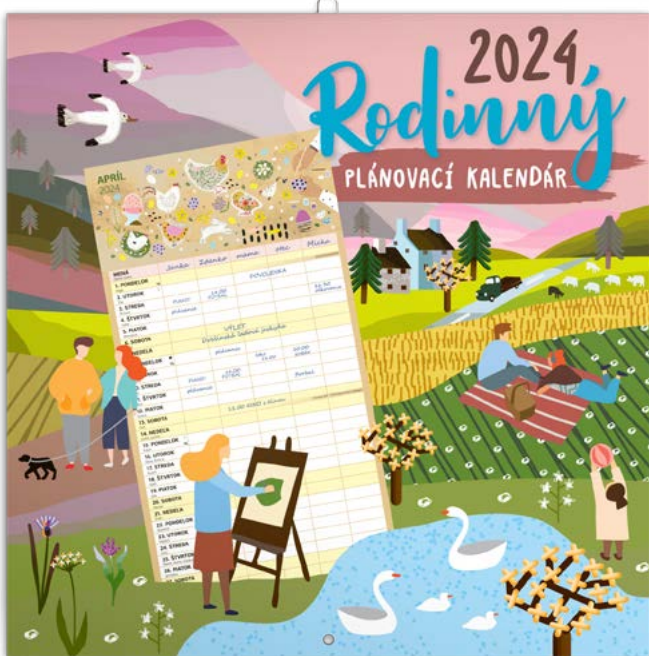

RODINNÝ PLÁNOVACÍ

Rozměr	30 × 30 cm / otevřený 30 × 60 cm
Papír	titulka 240 g/m² – vnitřní strany 120 g/m² ofset
Kalendářium	slovenské / 14 listů
Vazba	šitá VI
Balení	jednotlivě ve fólii; 50 kusů v krabici

PGP-32499-SK

8 595689 324995

165 Kč