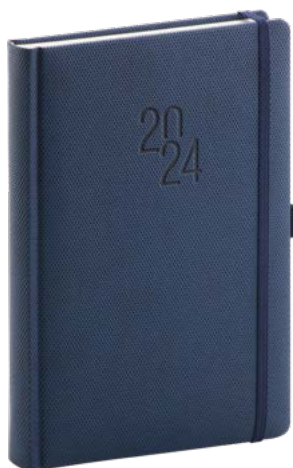

155 Kč

ČERVENÝ

PGD-DA5DI-4872

8 595689 333812

MODRÝ

PGD-DA5DI-4716

8 595689 333829

ČERNÝ