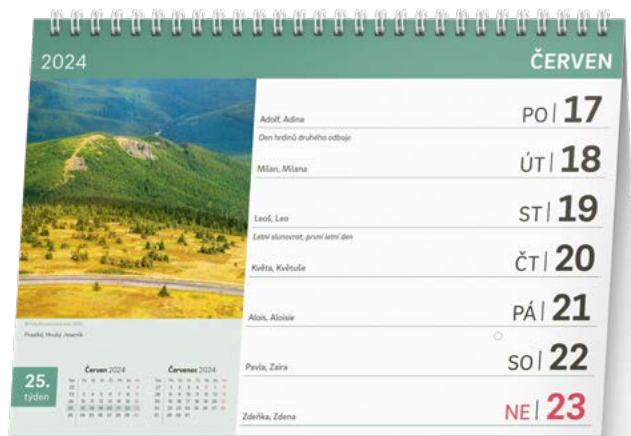

PGS-32580

8 595689 325800

119 Kč

PLOCHA PRO POTISK

PLOCHA PRO POTISK

KALENDÁŘ S EXTRA VELKÝM KALENDÁRIEM

| | |
|-------------------|---|
| Rozměr | 30 × 21 cm |
| Papír | 100 g/m ² ofset |
| Kalendárium | české – týdenní / 30 listů (oboustranný tisk) |
| Vazba/Balení | dvojitá spirála / 10 kusů ve fólii |
| Plocha pro potisk | 30 × 2,9 cm |