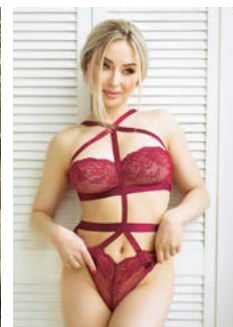

ROMANTIC GIRLS

Rozměr	33 × 46 cm
Papír	150 g/m²
Kalendářium	neutrální / 14 listů
Vazba	dvojitá spirála
Balení	jednotlivě v tašce; 20 ks v krabici
Plocha pro potisk	33 × 6 cm

PGN-32448-L

8 595689 324483

199 Kč