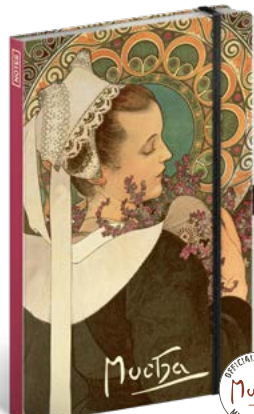

VŘES
ALFONS MUCHA

A-4363 13×21 cm linkovaný

165 Kč