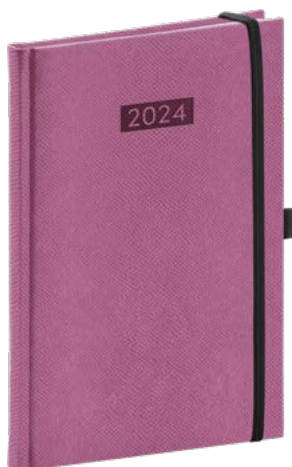

RŮŽOVÝ

PGD-TA5DR-4076

8 595689 332907