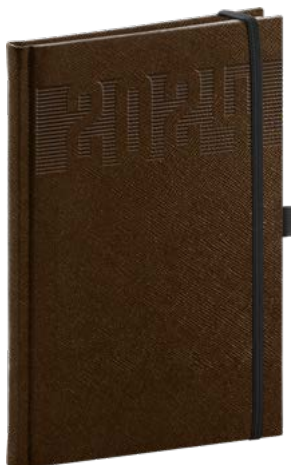

HNĚDÝ

PGD-TA5SL-4662

8 595689 333751