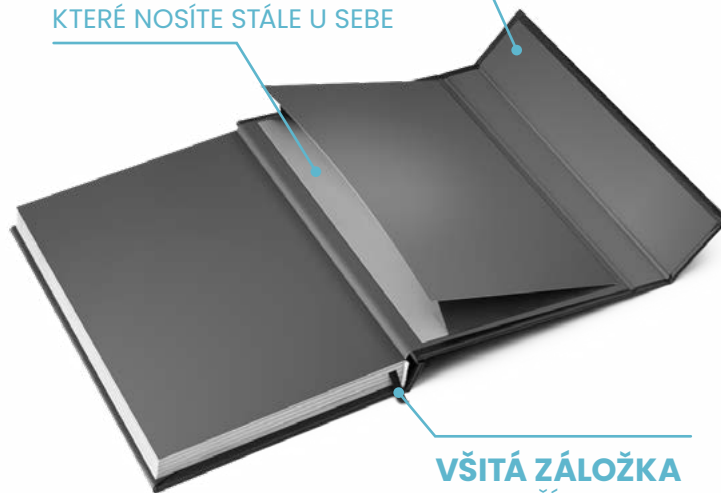

8 595689 326944

**SPECIÁLNÍ
MAGNETICKÉ ZAVÍRÁNÍ**

VNITŘNÍ KAPSA
PRO VŠECHNY DROBNOSTI,
KTERÉ NOSÍTE STÁLE U SEBE

VŠITÁ ZÁLOŽKA
PRO LEPŠÍ ORIENTACI
V NOTESU

Z (DE, EN, ES, FR)

V (CZ, SK, HU, PL, RU, EN)

11 × 16 cm