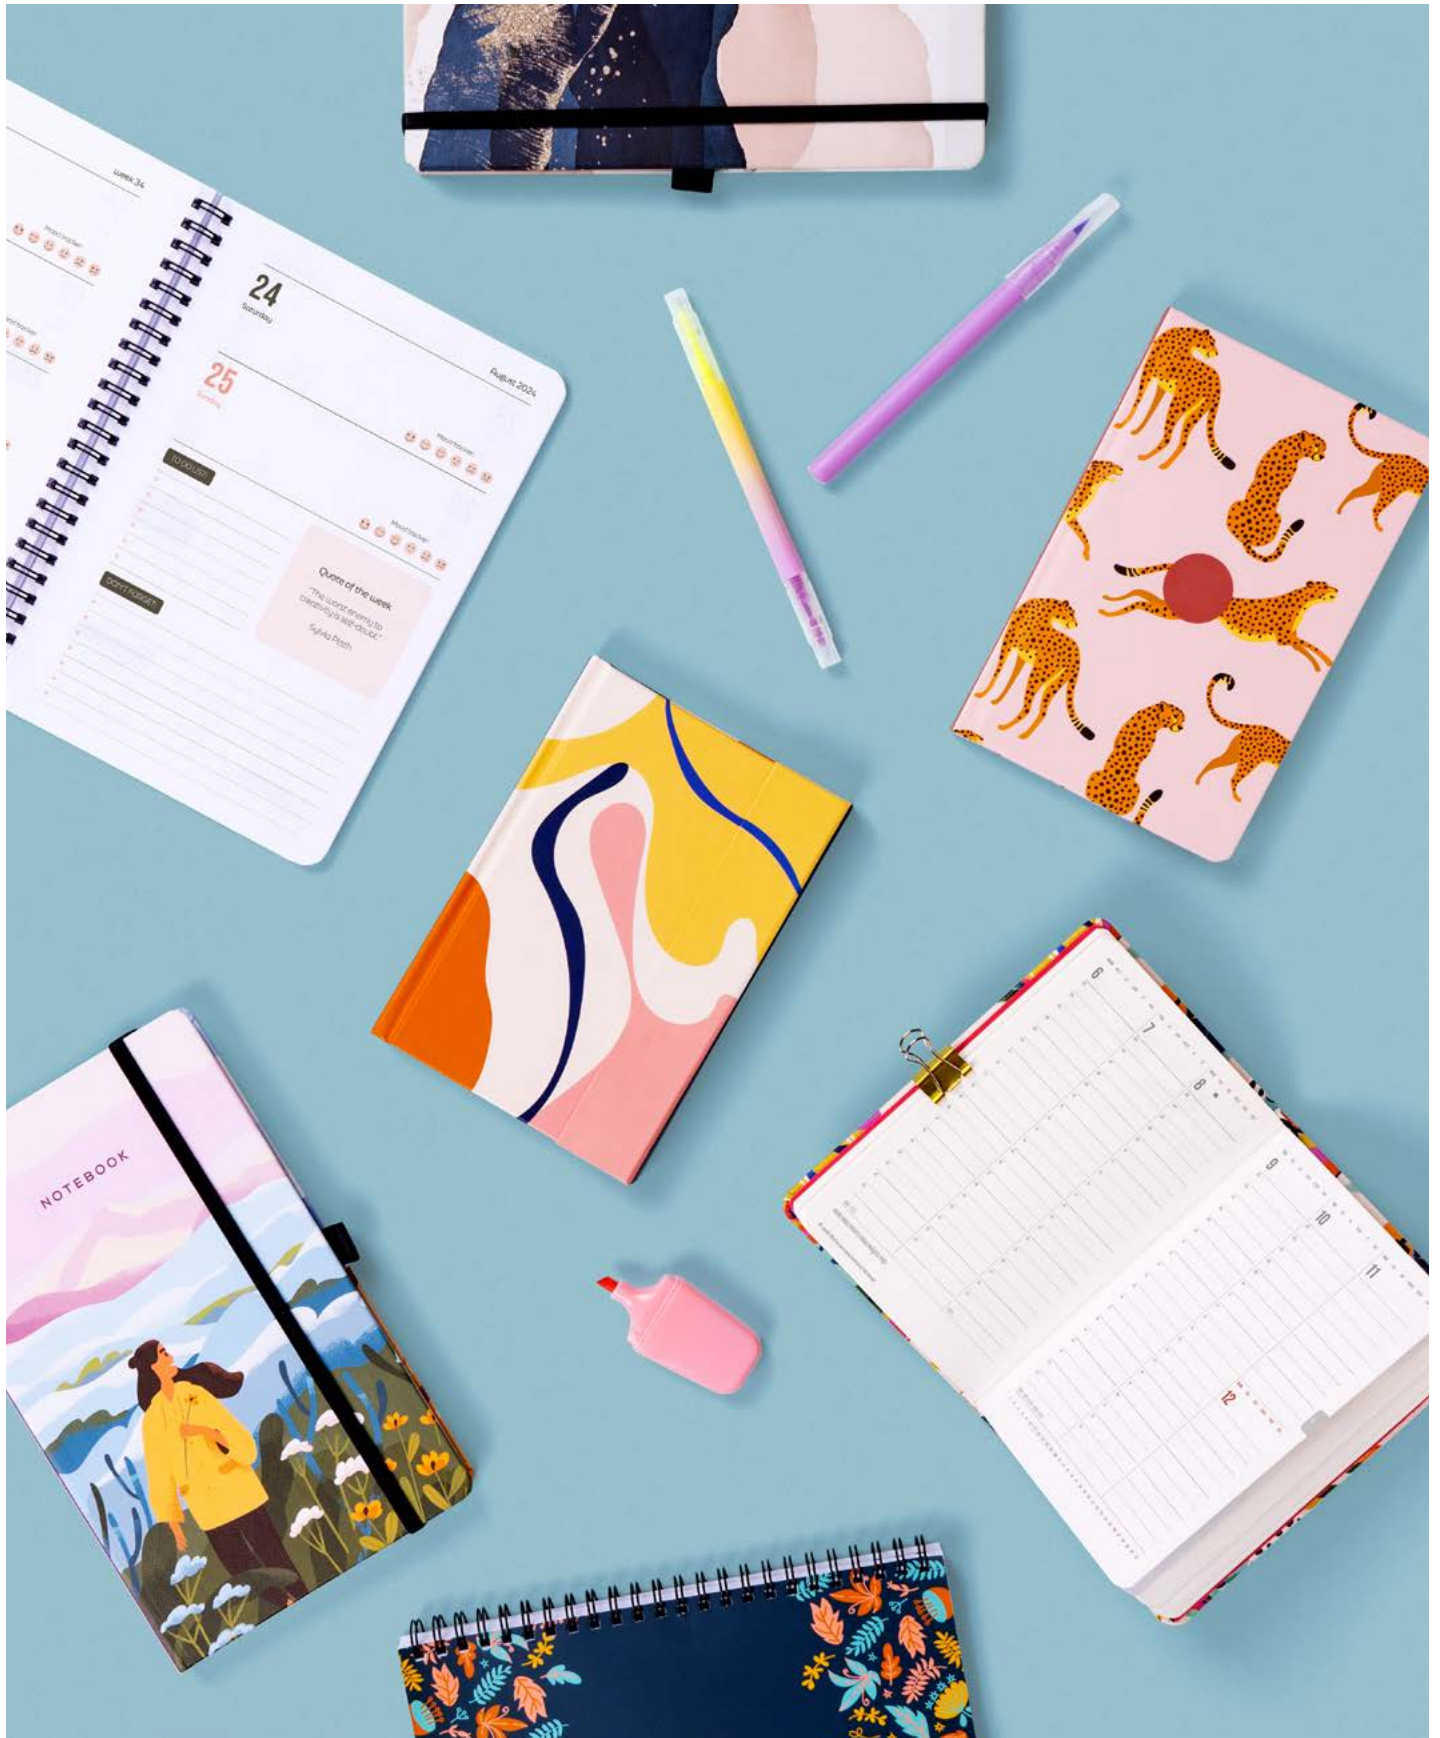

OBÁLKA NA STOLNÍ KALENDÁŘ

Kalendář lze zabalit do hnědé kartonové obálky s možností jednobarevného potisku menšího loga.

DIGITÁLNÍ POTISK

POTISK SÍTOTISKEM

KAŠÍROVÁNÍ

VÝMĚNA TITULNÍ STRANY

DIÁŘE A NOTESY

Schůzky, objednávky, akce a veškeré další povinnosti je dobré mít vždy přehledně zaznamenané a po ruce. Naše diáře jsou výborným pomocníkem nejen pro manažery, ale i umělce, lékaře nebo kadeřnice. Podle vlastního stylu si vybere každý, a to hned z několika formátů nebo typů záznamu – např. týdenní a denní.