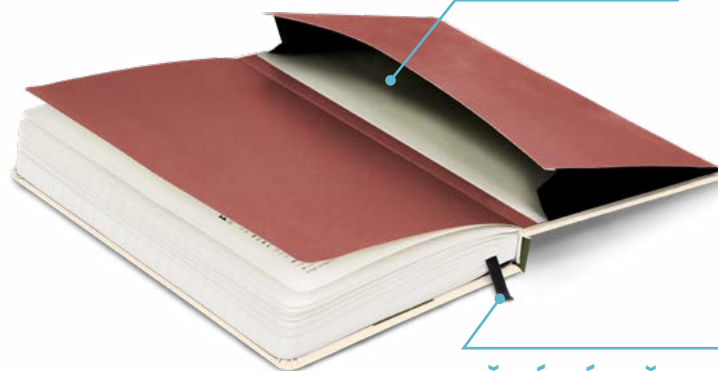

POUTKO NA TUŽKU,
ABYSTE JI MĚLI
VŽDY PRO RUCE

VNITŘNÍ KAPSA
PRO VŠECHNY DROBNOSTI,
KTERÉ NOSÍTE STÁLE U SEBE

VŠITÁ ZÁLOŽKA
PRO LEPŠÍ ORIENTACI
V NOTESU

13 × 21 cm linkovaný

13 × 21 cm nelinkovaný

13 × 21 cm