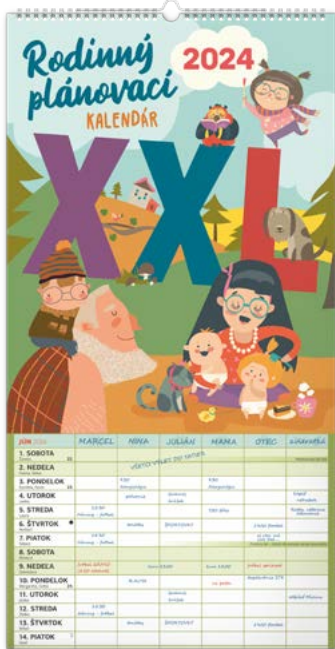

RODINNÝ PLÁNOVACÍ XXL

Rozměr	33 × 64 cm
Papír	120 g/m² ofset
Kalendárium	české / 14 listů
Vazba	dvojitá spirála
Balení	jednotlivě v sáčku; 10 kusů v krabici

PGN-32496

8 595689 324964

219 Kč