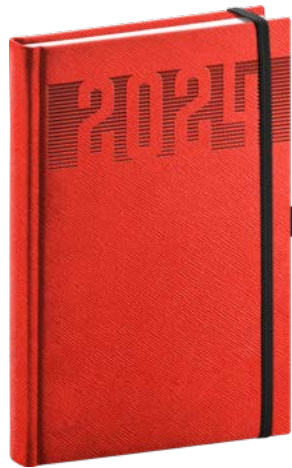

119 Kč

HNĚDÝ

PGD-DA5SL-4662

8 595689 333720

ČERVENÝ

PGD-DA5SL-4668

8 595689 333737

STŘÍBRNÝ