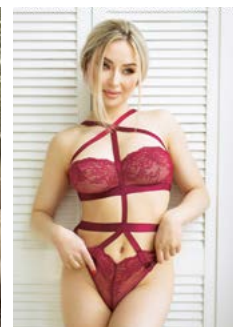

ROMANTIC GIRLS

Rozmery	33 × 46 cm
Papier	150 g/m²
Kalendárium	neutrálne / 14 listov
Väzba	dvojitá špirála
Balenie	jednotlivo v taške; 20 ks v škatuli
Plocha na potlač	33 × 6 cm

PGN-32448-L

8 595689 324483

7,90 €