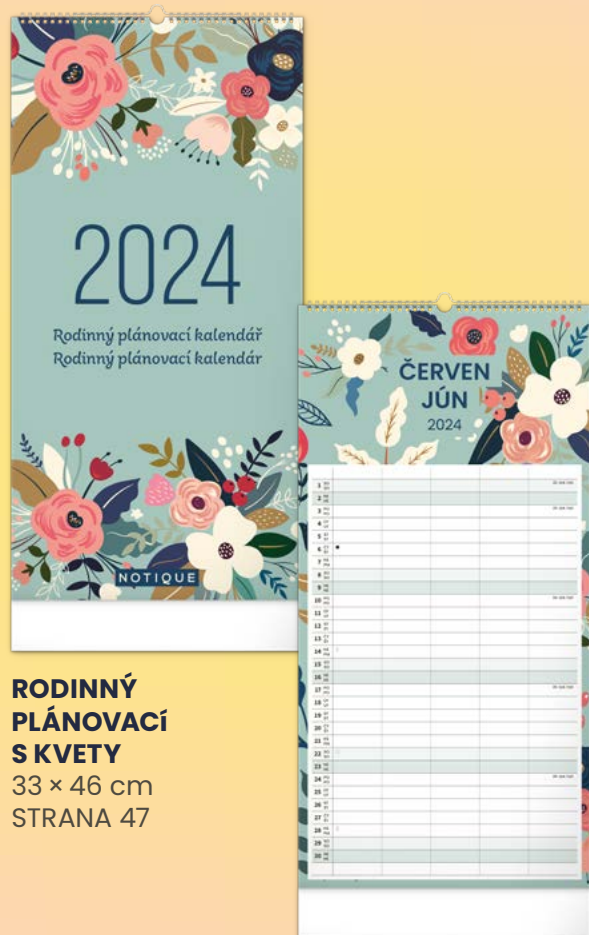

TÝŽDENNÝ S VTÁČIKY
30 × 21 cm
STRANA 83

**STOLOVÝ KALENDÁR
PRE MILOVNÍKOV
IZBOVÝCH RASTLÍN**
30 × 21 cm
STRANA 82

MESAČNÝ S KVETY
30 × 21 cm
STRANA 83

MY BULLET PLANNER
13 × 21 cm, nedatovaný
STRANA 124

KVETY V MODROM
13 × 21 cm
STRANA 129

TULIPÁNY
11 × 16 cm
STRANA 131

PRIATELIA
13 × 21 cm
STRANA 132

**VČELÁRSKY
KALENDÁR**
33 × 46 cm
STRANA 24

**RODINNÝ
PLÁNOVACÍ
SKVETY**
33 × 46 cm
STRANA 47

NOVÁ SÉRIA ZÁPISNÍKOV VIVELLA & TAGGIA (10 FAREBNÝCH PROVEDENIA)

LINAJKOVANÉ | BODKOVANÉ
STRANA 144 – 145

NOVÁ SÉRIA PLÁNOVACÍCH DIÁROV

DENNÉ | TÝŽDENNÉ | VRECKOVÉ
STRANA 96 – 119

SKVELÝ SPÔSOB, AKO SPOZNÁVAŤ NAŠE PRODUKTY

Či ide o unikátne spracovanie, exkluzívneho umelca alebo inú špecifickú vlastnosť našich produktov – vždy sa o tom dozviete vďaka pečatiam, ktoré nájdete naprieč celým katalógom a aj na samotných produktoch.