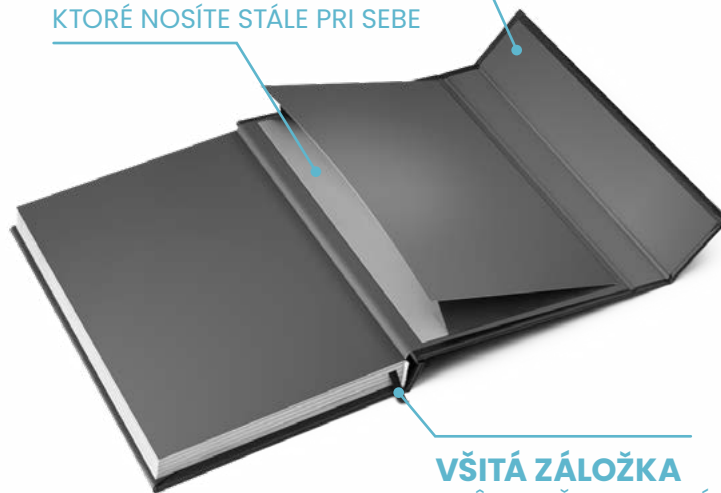

DŽUNGĽA

PGD-32695-Z

8 595689 326951

PGD-32695-V

8 595689 326944

ŠPECIÁLNE MAGNETICKÉ
UZATVÁRANIE

VNÚTORNÁ KAPSA
NA VŠETKY DROBNOSTI,
KTORÉ NOSÍTE STÁLE PRI SEBE

VŠITÁ ZÁLOŽKA
KVÔLI LEPŠEJ ORIENTÁCII
V DIÁRI