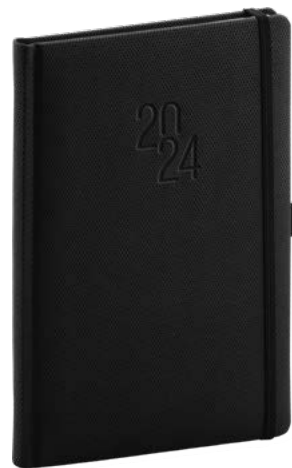

ČIERNY

PGD-TA5DI-4001

8 595689 333867