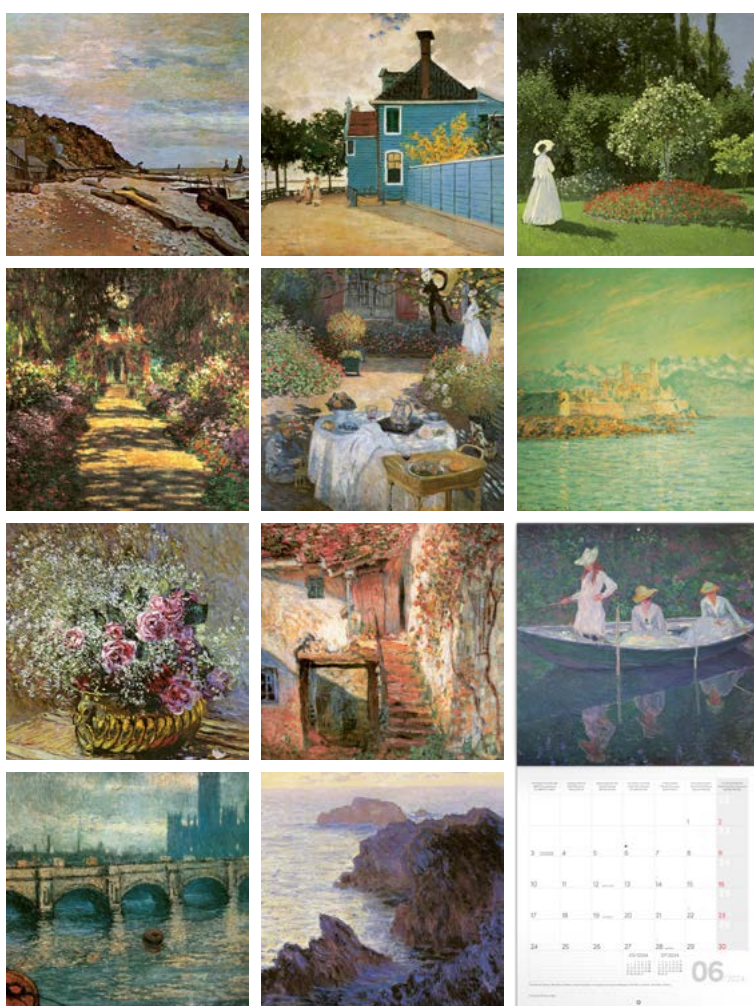

PGP-32506-Z
(EN, DE, ES, FR, IT, NL)

8 595689 325077

PGP-32506-V
(EN, PL, HU, RU, CZ, SK)

8 595689 325060

6,60 €

VINCENT VAN GOGH

Rozmery	30 × 30 cm / otvorený 30 × 60 cm
Papier	titulná stránka 250 g/m ² – vnútorné listy 135 g/m ²
Kalendárium	6-jazyčné / 16-mesačný kalendár / 14 listov
Väzba	šitá VI
Balenie	jednotlivo vo fólii; 50 ks v škatuli