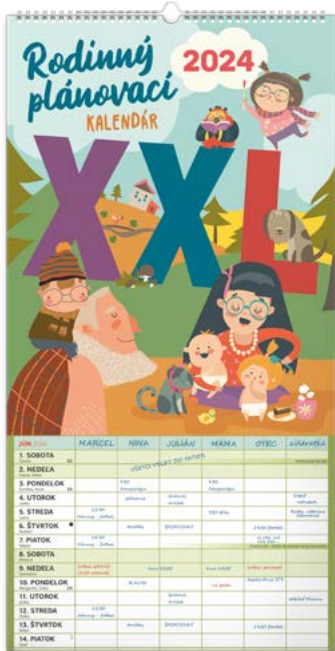

PGN-32494-L

8 595689 324940

5,70 €

EXKLUZÍVNE

© Zdeněk Miler

RODINNÝ PLÁNOVACÍ XXL

Rozmery	33 × 64 cm
Papier	120 g/m ² ofset
Kalendárium	slovenské / 14 listov
Väzba	dvojitá špirála
Balenie	jednotlivo vo vrecku; 10 ks v škatuli