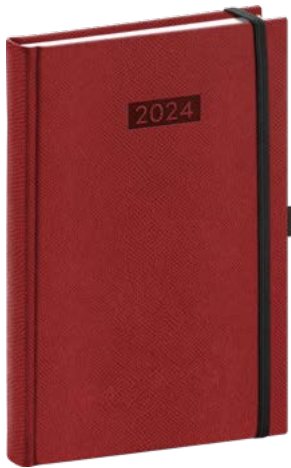

8,20 €

Vreckový / 9 × 15,5 cm

Rozsah	128 strán
Papier	60 g/m ² žltý
Kalendárium	6-jazyčné (CZ, SK, EN, DE, HU, RU)
Väzba	pevná knižná
Balenie	120 ks v škatuli

5,50 €

BORDOVÝ

PGD-DA5DR-4379

8 595689 332853

RUŽOVÝ