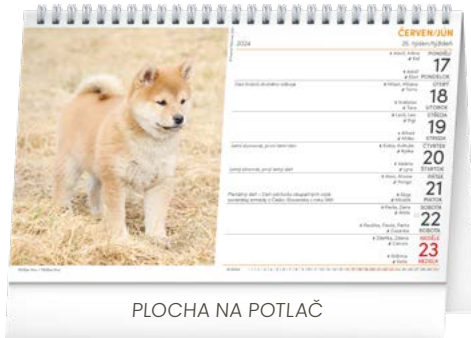

PGS-32628

8 595689 326289

2,70 €

PLOCHA NA POTLAČ

PLOCHA NA POTLAČ

PLOCHA NA POTLAČ

PLOCHA NA POTLAČ

PSI – PSY