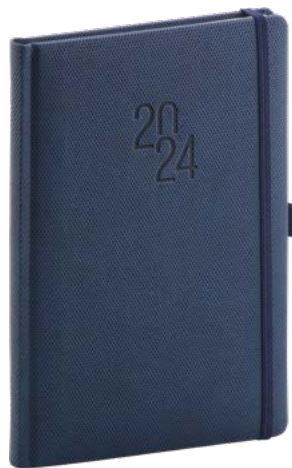

MODRÝ

PGD-TA5DI-4716

8 595689 333850