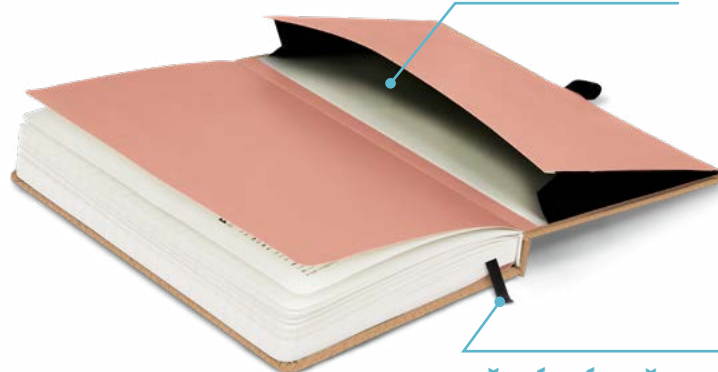

VNÚTORNÁ KAPSA
NA VŠETKY DROBNOSTI,
KTORÉ NOSÍTE STÁLE PRI SEBE

VŠITÁ ZÁLOŽKA
KVÔLI LEPŠEJ ORIENTÁCII
V NOTESU

13 × 21 cm linajkovany

13 × 21 cm

Rozsah	172 vnútorých strán na žltom papieri
Papier	100 g/m ²
Layout	linajkovany
Väzba	pevná knižná s uzatváraním na gumičku + pútiko na pero
Balenie	5 ks vo fólii