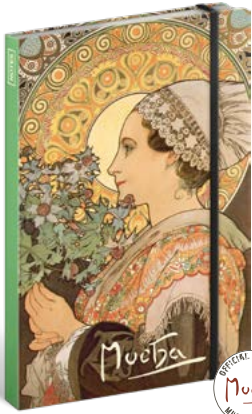

BODLIAK
ALFONS MUCHA

A-4362 13×21 cm linajkový

6,60 €