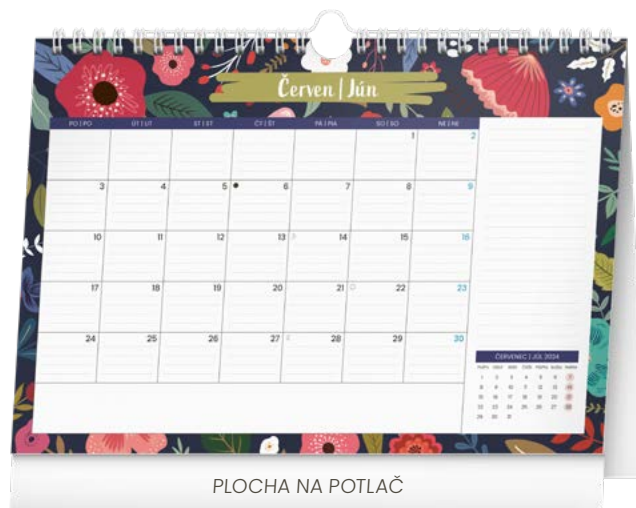

PGS-32756

8 595689 327569

5,50 €

PLOCHA NA POTLAČ

PLOCHA NA POTLAČ

MESAČNÝ PLÁNOVACÍ KALENDÁŘ KVĚTY S HÁČIKOM

Rozměry	30 × 21 cm
Papier	100 g/m ² ofset
Kalendárium	2-jazyčné (CZ, SK) / 15 listov
Vázba/balenie	dvojitá špirála s háčikom / 10 ks vo fólii
Plocha na potlač	30 × 2,9 cm