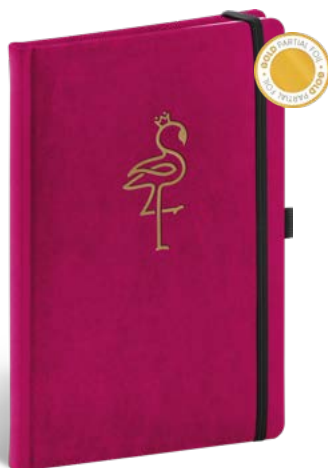

**HARDY
ČERVENÝ**

A-8762

8 595054 287627

**SKIVER
ČIERNO-SIVÝ**

A-8763

8 595054 287634

**SKIVER
ČERVENO-VÍNOVÝ**

A-8764

8 595054 287641

**ZAMAT
TYPO**

A-8767

8 595054 287672

**ZAMAT
PLAMENIAK**

A-8768

8 595054 287689

14,8 × 21 cm linajkovaný