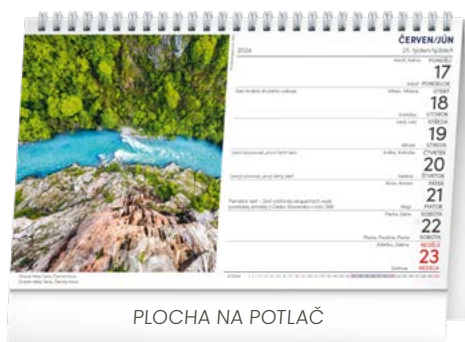

VODA

Rozmery	23,1 × 14,5 cm
Papier	100 g/m²
Kalendárium	2-jazyčné (CZ, SK) – týždenné / 30 listov (obojsstranná tlač)
Väzba/balenie	dvojitá špirála / 10 ks vo fólii
Plocha na potlač	23,1 × 2,9 cm

PGS-32625

8 595689 326258

2,70 €

KRAJINA

Rozmery	23,1 × 14,5 cm
Papier	100 g/m²
Kalendárium	2-jazyčné (CZ, SK) – týždenné / 30 listov (obojsstranná tlač)
Väzba/balenie	dvojitá špirála / 10 ks vo fólii
Plocha na potlač	23,1 × 2,9 cm

PGS-32626

8 595689 326265

2,70 €

KYTICE

Rozmery	23,1 × 14,5 cm
Papier	100 g/m²
Kalendárium	2-jazyčné (CZ, SK) – týždenné / 30 listov (obojsstranná tlač)
Väzba/balenie	dvojitá špirála / 10 ks vo fólii
Plocha na potlač	23,1 × 2,9 cm

PGS-32627

8 595689 326272

2,70 €

KONĚ – KONE CHRISTIANE SLAWIK

Rozmery	23,1 × 14,5 cm
Papier	100 g/m²
Kalendárium	2-jazyčné (CZ, SK) – týždenné / 30 listov (obojsstranná tlač)
Väzba/balenie	dvojitá špirála / 10 ks vo fólii
Plocha na potlač	23,1 × 2,9 cm

PGS-32628

8 595689 326289

2,70 €