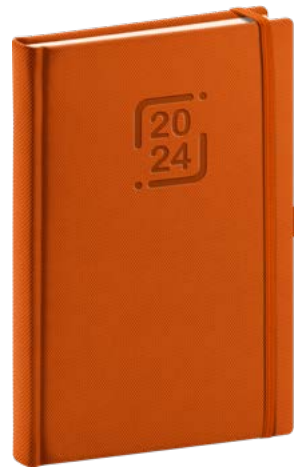

ORANŽOVÝ

PGD-DA5CT-4741

8 595689 332785