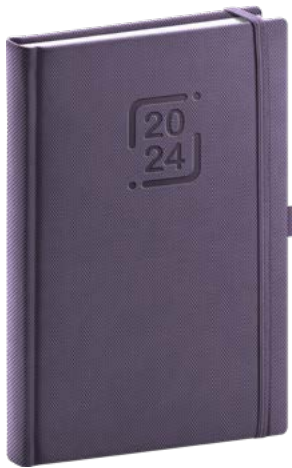

9,80 €

Vreckový / 9 × 15,5 cm

Rozsah	128 strán
Papier	60 g/m ² biely
Kalendárium	6-jazyčné (CZ, SK, EN, DE, HU, RU)
Väzba	pevná knižná
Balenie	120 ks v škatuli

5,50 €

FIALOVÝ

PGD-DA5CT-4083

8 595689 332761

MODROSVÝ