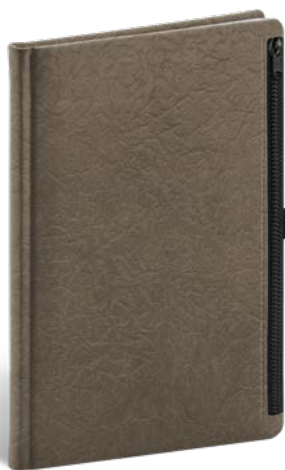

**HARDY
HNEDÝ**

A-8760

8 595054 287603