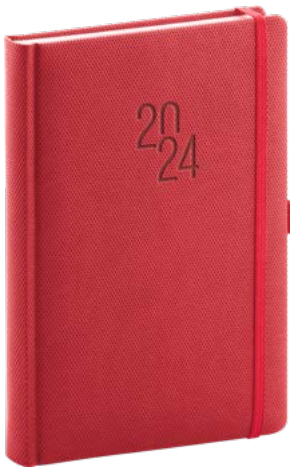

10,30 €

Vreckový / 9 × 15,5 cm

Rozsah	128 strán
Papier	60 g/m ² žltý
Kalendárium	6-jazyčné (CZ, SK, EN, DE, HU, RU)
Väzba	pevná knižná
Balenie	120 ks v škatuli

6,20 €

ČERVENÝ

PGD-DA5DI-4872

8 595689 333812

MODRÝ