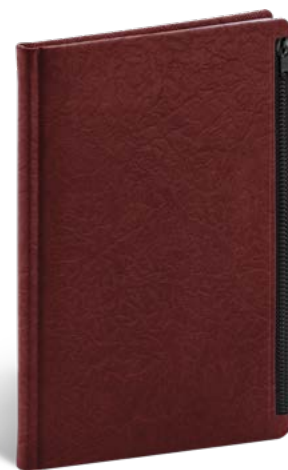

7,90 €

**NOTESY ZAMAT**
S PRÍJEMNÝM ZAMATOVÝM
POVRCHOM DOPLNENÝM RAZBOU

**HARDY
HNEDÝ**

A-8760

8 595054 287603

**HARDY
MODRÝ**

A-8761

8 595054 287610