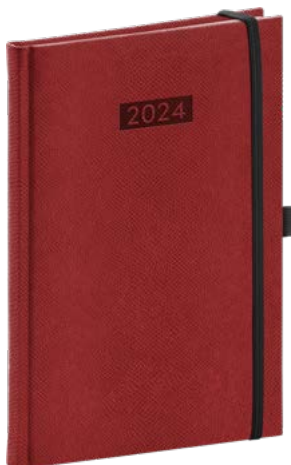

BORDOVÝ

PGD-TA5DR-4379

8 595689 332891