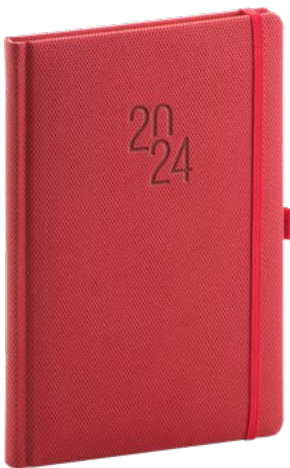

ČERVENÝ

PGD-TA5DI-4872

8 595689 333843