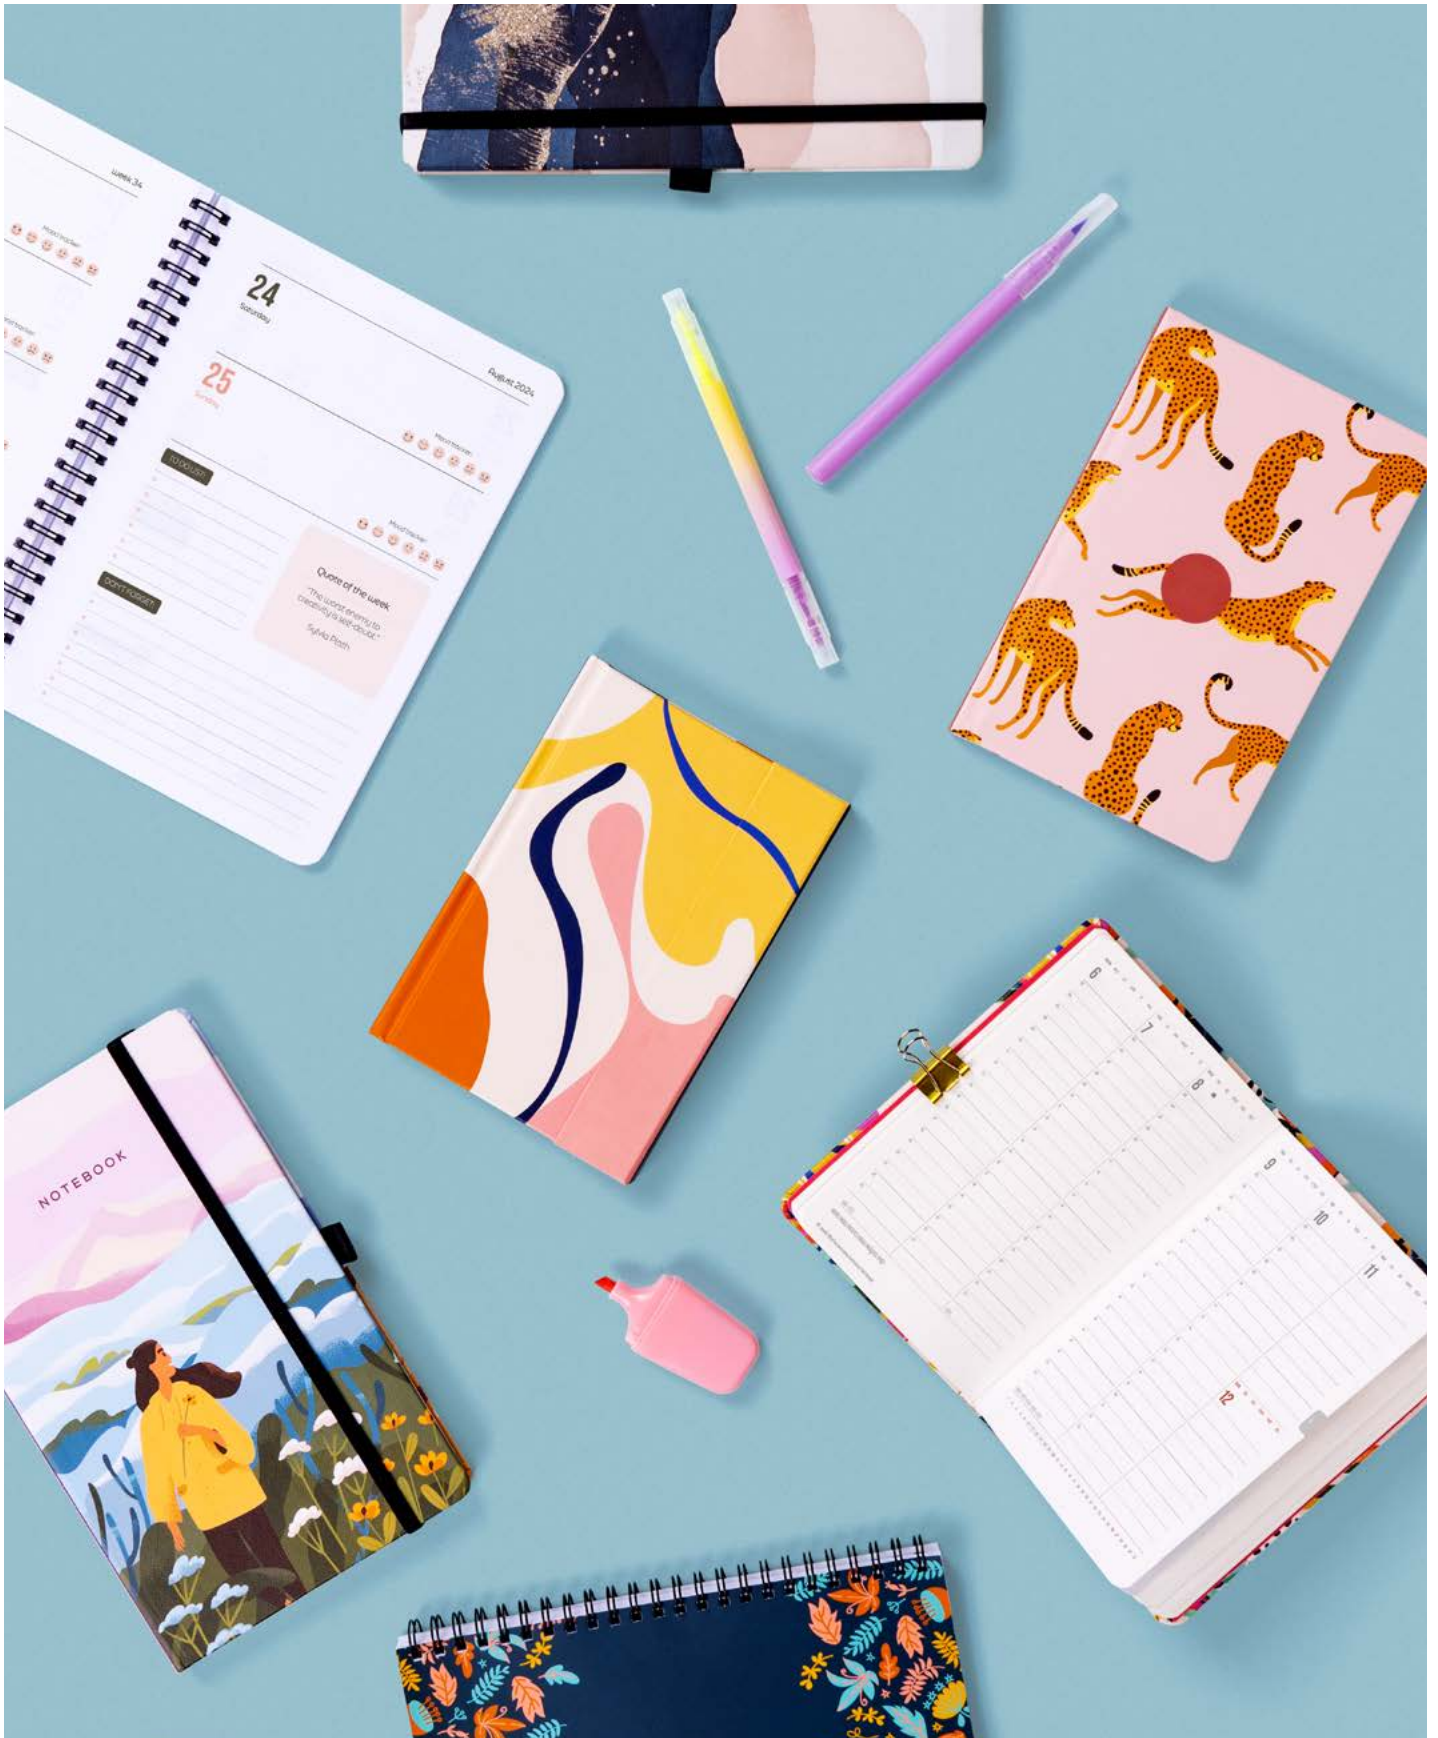

DIÁRE A NOTESY

Stretnutia, objednávky, akcie a akékoľvek ďalšie povinnosti je dobré mať vždy prehľadne zaznamenané a poruke. Naše diáre sú výborným pomocníkom nielen pre manažérov, ale aj pre umelcov, lekárov alebo kaderničky. Podľa vlastného štýlu si vyberie každý, a to hneď z niekoľkých formátov alebo typov záznamov – napr. týždenné a denné.