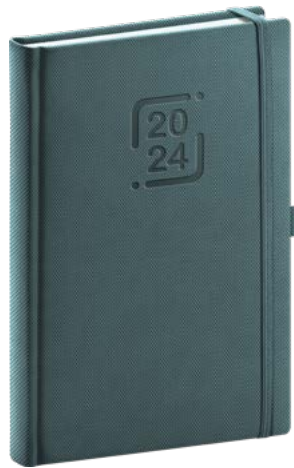

9,80 €

Vreckový / 9 × 15,5 cm

Rozsah	128 strán
Papier	60 g/m ² biely
Kalendárium	6-jazyčné (CZ, SK, EN, DE, HU, RU)
Väzba	pevná knižná
Balenie	120 ks v škatuli

5,50 €

FIALOVÝ

PGD-DA5CT-4083

8 595689 332761

MODROSVÝ