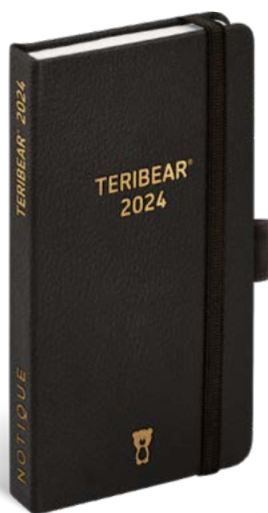

BUDE UPRAVENÉ

TERIBEAR VRECKOVÝ

Rozmer	9 × 15,5 cm
Rozsah	136 strán
Papier	80 g/m² žltý
Kalendárium	4-jazyčné (CZ, SK, GB, DE) – týždenný
Väzba	pevná knižná s uzatváraním na gumičku + pútko na pero
Balenie	5 ks vo fólii

PGD-32741

8 595689 327415

11,10 €

EXKLUZÍVNE