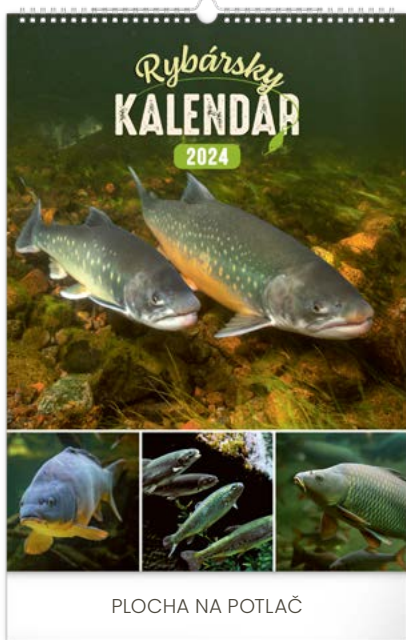

PGN-32422-SK-L

8 595689 324223

7,10 €

RYBÁRSKY KALENDÁR

Rozmery	33 × 46 cm
Papier	150 g/m ²
Kalendárium	slovenské / 14 listov
Väzba	dvojitá špirála
Balenie	jednotlivo v taške; 20 ks v škatuli
Plocha na potlač	33 × 6 cm