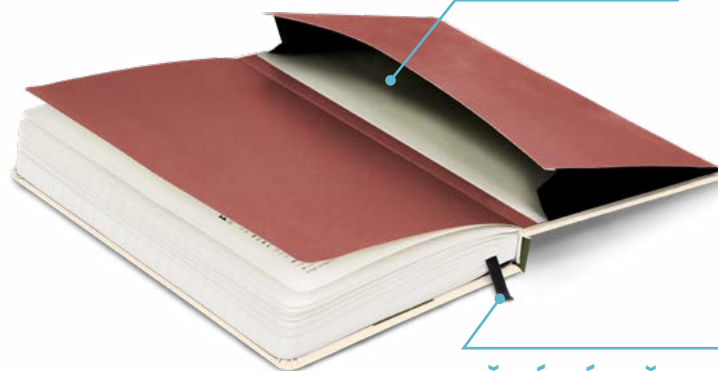

VŠITÁ ZÁLOŽKA
KVÔLI LEPŠEJ ORIENTÁCII
V NOTESU

13 × 21 cm linajkovaný

13 × 21 cm bez linajok

13 × 21 cm

Rozsah	172 vnútorných strán na žltom papieri
Papier	100 g/m ²
Layout	linajkovaný / bez linajok (čistý)
Väzba	pevná knižná s uzatváraním na gumičku + pútko na pero
Balenie	5 ks vo fólii