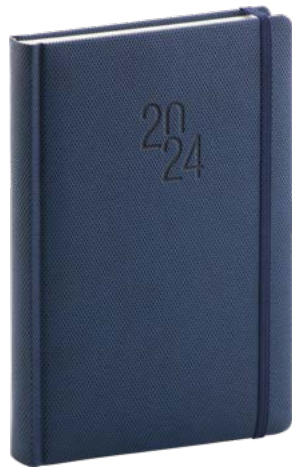

10,30 €

Vreckový / 9 × 15,5 cm

Rozsah	128 strán
Papier	60 g/m ² žltý
Kalendárium	6-jazyčné (CZ, SK, EN, DE, HU, RU)
Väzba	pevná knižná
Balenie	120 ks v škatuli

6,20 €

ČERVENÝ

PGD-DA5DI-4872

8 595689 333812

MODRÝ