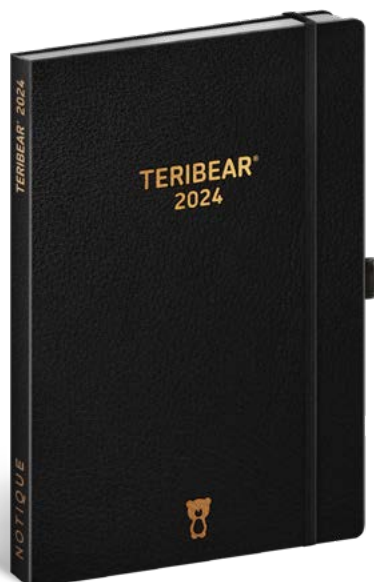

BUDE UPRAVENÉ

TERIBEAR TÝŽDENNÝ A5

Rozmer	15 × 21 cm
Rozsah	160 strán
Papier	80 g/m² žltý
Kalendárium	4-jazyčné (CZ, SK, GB, DE) – týždenný
Väzba	pevná knižná s uzatváraním na gumičku + pútko na pero
Balenie	5 ks vo fólii

PGD-32742

8 595689 327422

15,90 €

EXKLUZÍVNE