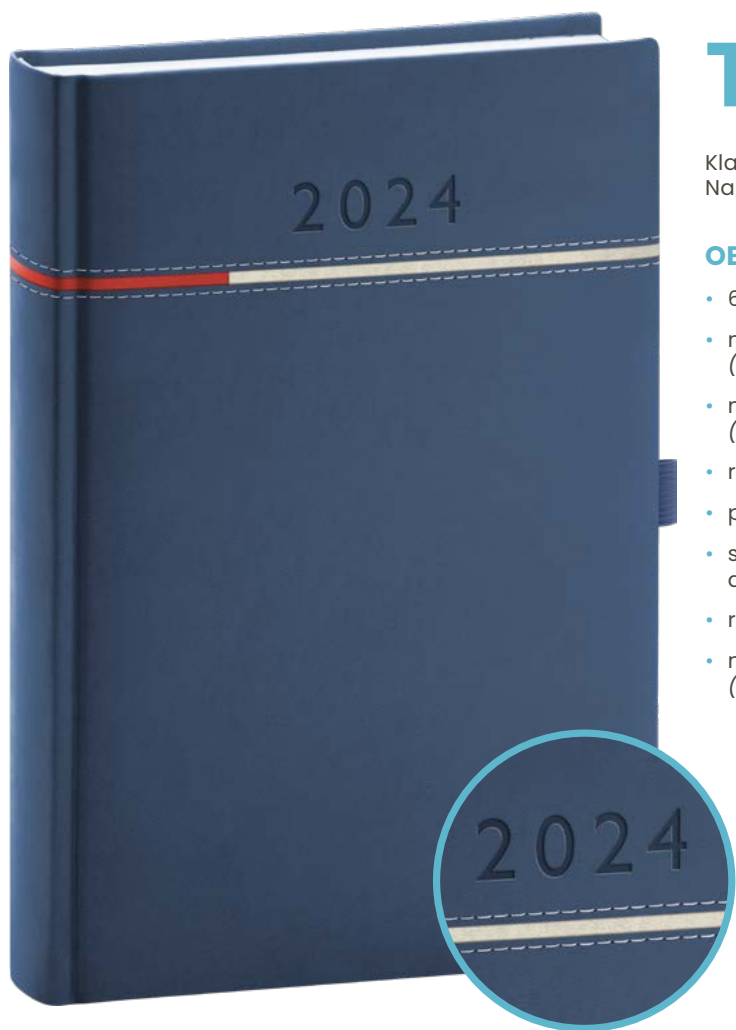

TOMY

Klasický povrch imitujúci kožu, ktorý dopĺňa jemné prešitie. Na materiál je možné tlačiť a je vhodný na všetky typy razby.

OBSAHUJE:

- 6-jazyčné kalendárium (CZ, SK, EN, DE, HU, RU)
- mesačný plánovací kalendár 2024
  (len pri formáte dennom A5 a týždennom A5)
- mesačný plánovací kalendár 2025
  (len pri formáte dennom A5 a týždennom A5)
- ročný plánovací kalendár 2024 – 2025
- pracovný plánovací kalendár
- sviatky Českej a Slovenskej republiky a medzinárodné sviatky
- rozšírený zoznam českých mien a zoznam slovenských mien
- mapu Českej a Slovenskej republiky
  (len pri formáte dennom A5 a týždennom A5)