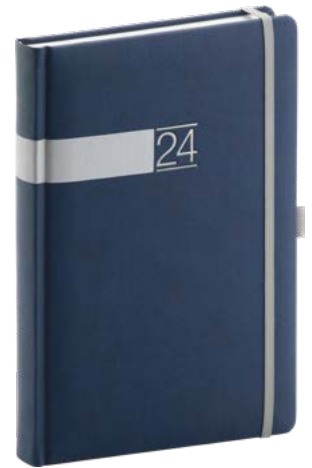

Denný A5 / 15 × 21 cm

Rozsah	352 strán
Papier	70 g/m ² žltý
Kalendárium	6-jazyčné (CZ, SK, EN, DE, HU, RU)
Väzba	pevná knižná
Balenie	40 ks v škatuli

13,80 €

ČIERNO-ZLATÝ

PGD-DA5TW-4001

8 595689 333904

MODRO-STRIEBORNÝ