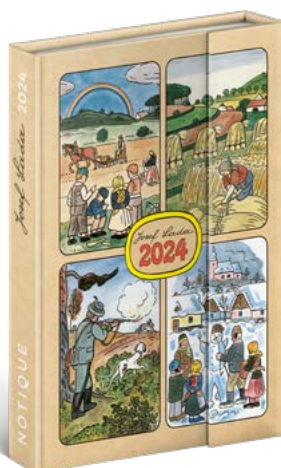

JOSEF LADA

PGD-32739-V

8 595689 327392

EXKLUZÍVNE

© Josef Lada, 2023