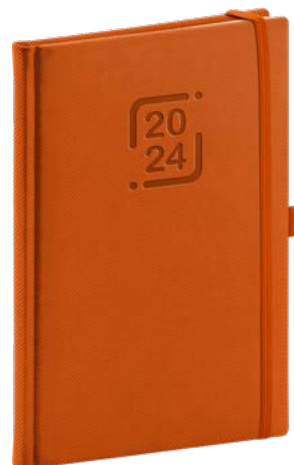

ORANŽOVÝ

PGD-TA5CT-4741

8 595689 332815