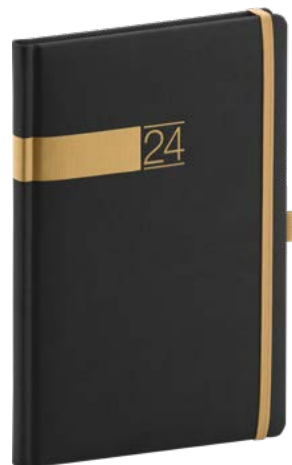

PGD-DA5TW-4716

8 595689 333911

Týždenný A5 / 15 × 21 cm

Rozsah	144 strán
Papier	90 g/m ² žltý
Kalendárium	6-jazyčné (CZ, SK, EN, DE, HU, RU)
Väzba	pevná knižná
Balenie	40 ks v škatuli

11,40 €

ČIERNO-ZLATÝ

PGD-TA5TW-4001