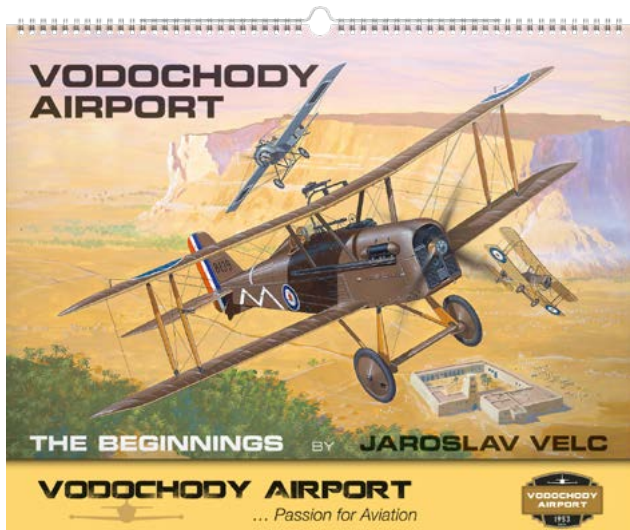

ABY VÁS ZÁKAZNÍCI MALI CELÝ ROK NA OCIACH...

DOTLAČ VÁŠHO LOGA NA LIŠTU ALEBO NA VNÚTORNÉ LISTY KALENDÁRA

Z našej širokej ponuky si vyberte tie správne rozmery, druh a tému kalendára a my ho ozdobíme logom vašej spoločnosti, takže zákazníci a obchodní partneri si vás pripomenú každý deň v roku.

KALENDÁR NA MIERU PRE VAŠU FIRMU

1. INDIVIDUALIZOVANÝ KALENDÁR

Výberom kalendára z našej ponuky sa to zďaleka nekončí. Použijeme originálny súbor snímok vašich produktov, každú stranu ozvláštnime farbou, logom alebo sloganom vašej spoločnosti. A čo takto sviatky, ktoré si určíte vy?

2. KALENDÁR NA ZÁKAZKU

Ste kreatívni, máte vlastné originálne nápady? Kalendár v tvare hviezdy, futbalového dresu, odvážne kombinácie farieb, progresívny dizajn... Vyhovíme aj tým najodvážnejším predstavám. Jediným limitom je vaša fantázia.

3. KALENDÁR Z VAŠICH PODKLADOV

Kompletný návrh kalendára máte pripravený v predtlačovej úprave a hľadáte spoľahlivého partnera, ktorý vám ho pomôže realizovať? Ste v celi. Naša cenová ponuka a krátke dodacie lehoty vás príjemne prekvapia.